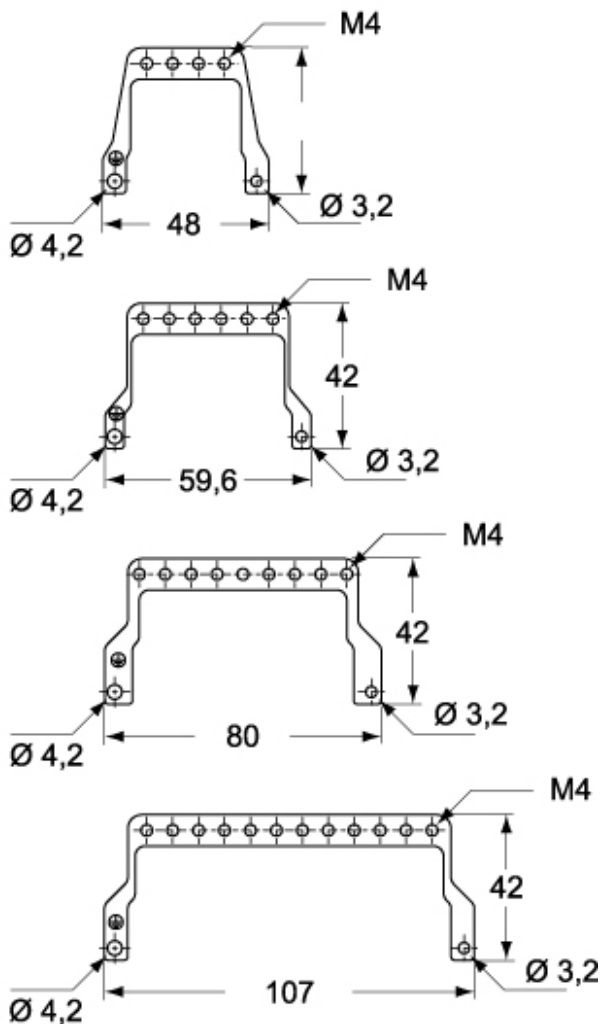

#### Descrizione prodotto

<b>Tipo prodotto</b>	Ancoraggio per cavi
<b>Grandezza</b>	Grandezza "77.27"
<b>Specifica</b>	Per telai MIXO, per più cavi di terra Ferro zincato

#### Caratteristiche imballaggio

<b>Peso sottoimballo</b>	0,07 kg
<b>Descrizione sottoimballo</b>	Sacchetto
<b>Quantità sottoimballo</b>	5 pz
<b>Codice EAN13 sottoimballo</b>	8015747102520

Codice articolo

# CR 16 AT

Disegni da catalogo

CR...AT

## Note

CR ..AT/ATD

Gli ancoraggi CR .. AT/ATD si montano sui telai dei connettori modulari MIXO per il collegamento a terra di più cavi.

Le misure indicate non sono impegnative e possono essere variate senza alcun preavviso.