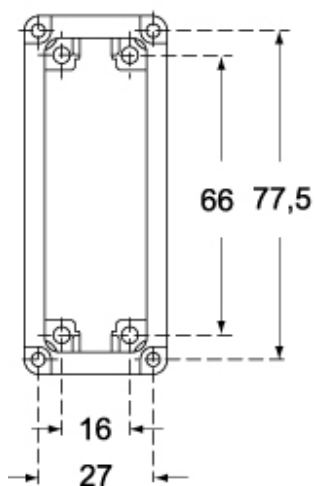

Codice articolo

CR 15/16

Piastrina adattatrice, per frutti con interasse di fissaggio 46,5 x 16 mm

Descrizione prodotto

Tipo prodotto	Piastrina adattatrice
Specifica	Per frutti con interasse di fissaggio 46,5 x 16 mm

Ulteriori dettagli tecnici

Peso	10,50 g
-------------	---------

Proprietà dei materiali

Conformità RoHs	Conforme con esenzioni 6(c): lega di rame contenente fino al 4% in peso di piombo
China RoHs - EFUP	50
Sostanze REACH SVHC	Sì Piombo
Codice SCIP	14801d82-17fa-4265-94a7-0d37e0c4dc5e

Codice articolo

CR 15/16

Disegni da catalogo

CR 15/16

CR 25/16

Note

Le misure indicate non sono impegnative e possono essere variate senza alcun preavviso.