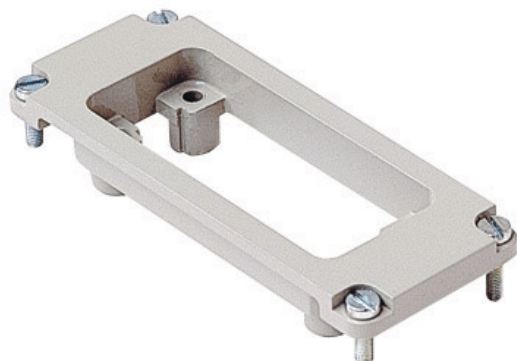

Codice articolo

CR 15/16

Piastrina adattatrice, per frutti con interasse di fissaggio 46,5 x 16 mm

Descrizione prodotto

Tipo prodotto	Piastrina adattatrice
Specifica	Per frutti con interasse di fissaggio 46,5 x 16 mm

Ulteriori dettagli tecnici

Peso	10,50 g
-------------	---------

Proprietà dei materiali

Conformità RoHs	Conforme con esenzioni 6(c): lega di rame contenente fino al 4% in peso di piombo
China RoHs - EFUP	50
Sostanze REACH SVHC	Sì Piombo
Codice SCIP	14801d82-17fa-4265-94a7-0d37e0c4dc5e