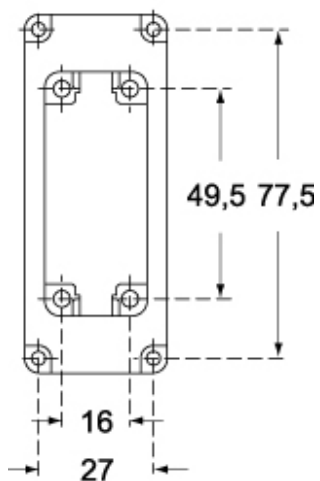

Codice articolo

CR 15/16

Piastrina adattatrice, per frutti con interasse di fissaggio 46,5 x 16 mm

Descrizione prodotto

Tipo prodotto	Piastrina adattatrice
Specifica	Per frutti con interasse di fissaggio 46,5 x 16 mm

Ulteriori dettagli tecnici

Peso	10,50 g
-------------	---------

Proprietà dei materiali

Conformità RoHs	Conforme con esenzioni 6(c): lega di rame contenente fino al 4% in peso di piombo
China RoHs - EFUP	50
Sostanze REACH SVHC	Sì Piombo
Codice SCIP	14801d82-17fa-4265-94a7-0d37e0c4dc5e

Informazioni commerciali

Codice EAN13	8015747037600
Classificazione ecl@ss	27440201
Classificazione ETIM	EC002309

Caratteristiche imballaggio

Peso sottoimballo	0,11 kg
Descrizione sottoimballo	Sacchetto
Quantità sottoimballo	10 pz
Codice EAN13 sottoimballo	8015747037617

Codice articolo

CR 15/16

Disegni da catalogo

CR 15/16

CR 25/16

Note

Le misure indicate non sono impegnative e possono essere variate senza alcun preavviso.