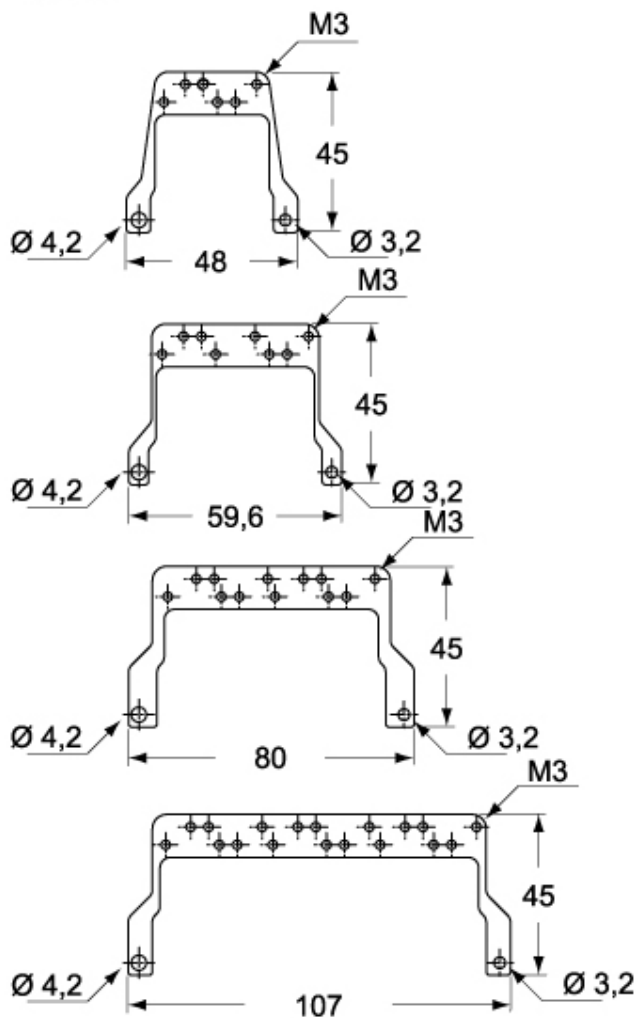

Codice articolo

CR 10 ST

Ancoraggio per cavi, per cavi schermati, per telai MIXO da 3 frutti

Descrizione prodotto

Tipo prodotto	Ancoraggio per cavi
Grandezza	Grandezza "57.27"
Specifica	Per telai MIXO, per cavi schermati Ferro zincato

Peso sottoimballo	0,07 kg
Descrizione sottoimballo	Sacchetto
Quantità sottoimballo	5 pz
Codice EAN13 sottoimballo	8015747102483

Codice articolo

CR 10 ST

Disegni da catalogo

CR...ST

CR...CA

Note

CR .. ST

Gli ancoraggi CR .. ST si montano sui telai dei connettori modulari MIXO per collegare a terra la calza schermo di cavi schermati.
Con gli ancoraggi CR..ST è preferibile l'impiego di custodie mobili alte del tipo con uscita verticale.