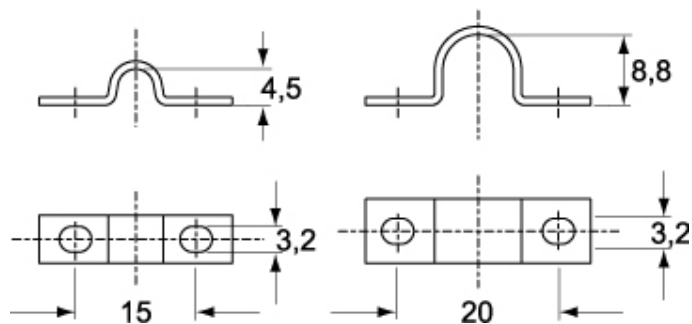

Codice articolo

CR 10 ST

Ancoraggio per cavi, per cavi schermati, per telai MIXO da 3 frutti

Descrizione prodotto

Tipo prodotto	Ancoraggio per cavi
Grandezza	Grandezza "57.27"
Specifica	Per telai MIXO, per cavi schermati Ferro zincato

Peso sottoimballo	0,07 kg
Descrizione sottoimballo	Sacchetto
Quantità sottoimballo	5 pz
Codice EAN13 sottoimballo	8015747102483

Codice articolo

CR 10 ST

Disegni da catalogo

CR...ST

CR...CA

Note

CR .. ST

Gli ancoraggi CR .. ST si montano sui telai dei connettori modulari MIXO per collegare a terra la calza schermo di cavi schermati.
Con gli ancoraggi CR..ST è preferibile l'impiego di custodie mobili alte del tipo con uscita verticale.