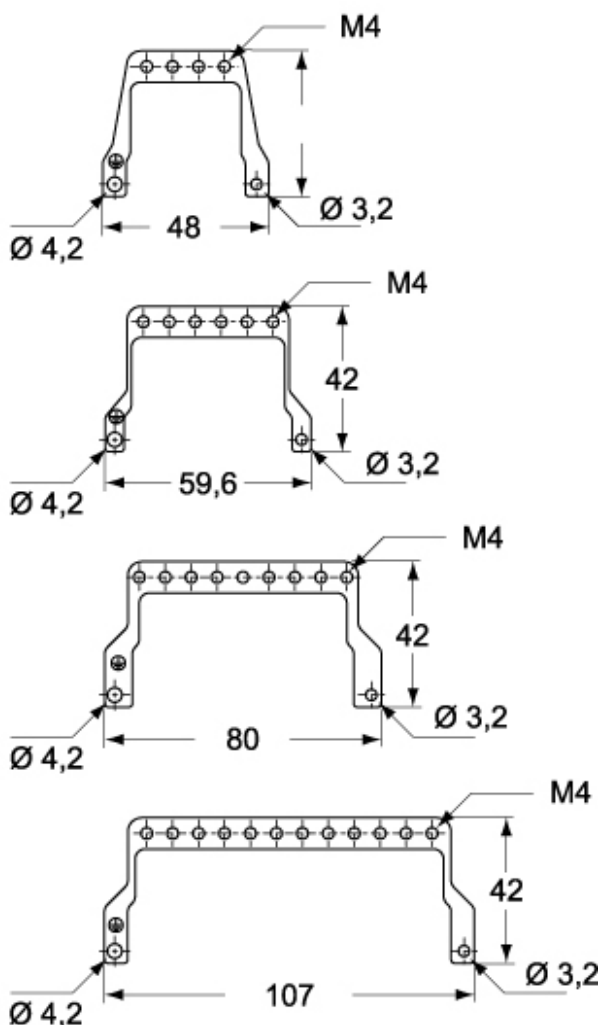

#### Descrizione prodotto

<b>Tipo prodotto</b>	Ancoraggio per cavi
<b>Grandezza</b>	Grandezza "57.27"
<b>Specifica</b>	Per telai MIXO, per più cavi di terra Ferro zincato

#### Caratteristiche imballaggio

<b>Peso sottoimballo</b>	0,05 kg
<b>Descrizione sottoimballo</b>	Sacchetto
<b>Quantità sottoimballo</b>	5 pz
<b>Codice EAN13 sottoimballo</b>	8015747102469

Codice articolo

# CR 10 AT

Disegni da catalogo

CR...AT

## Note

CR ..AT/ATD

Gli ancoraggi CR .. AT/ATD si montano sui telai dei connettori modulari MIXO per il collegamento a terra di più cavi.

Le misure indicate non sono impegnative e possono essere variate senza alcun preavviso.