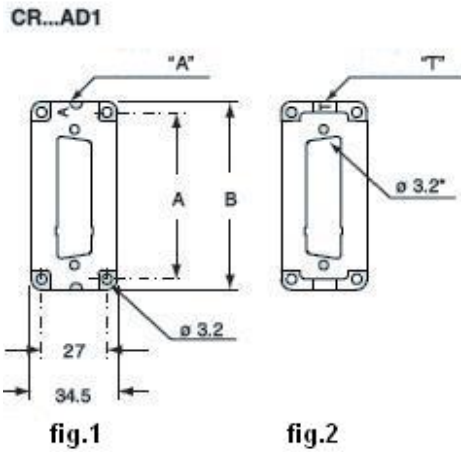

Codice articolo

CR 09 AD1

Disegni da catalogo

Note

La continuità elettrica è garantita solo se applicati alle nostre custodie.

Le misure indicate non sono impegnative e possono essere variate senza alcun preavviso.