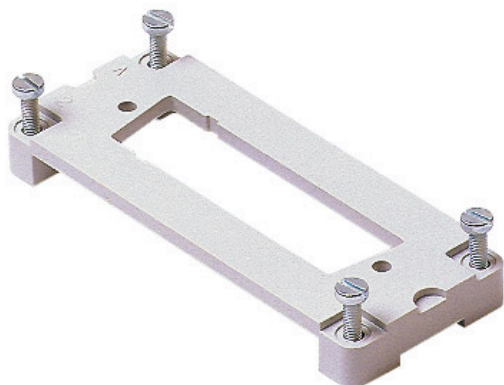

# CR 09 AD1

Piastrina adattatrice, grandezza "44.27", per un frutto SUB-D 9 poli

#### Descrizione prodotto

<b>Tipo prodotto</b>	Piastrina adattatrice
<b>Grandezza</b>	Grandezza "44.27"
<b>Specifica</b>	Per un frutto SUB-D 9 poli