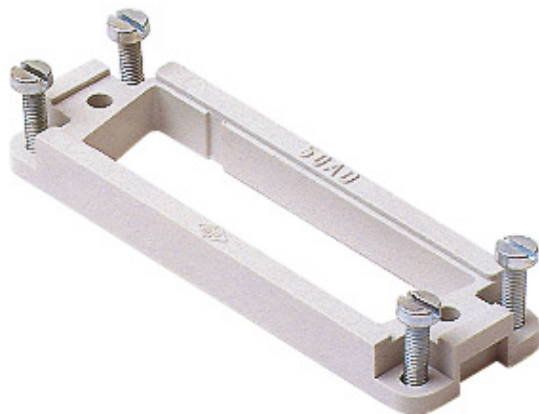

Codice articolo

CR 09 AD

Piastrina adattatrice, grandezza "49.16", per un frutto SUB-D 9 poli

Descrizione prodotto

Tipo prodotto Piastrina adattatrice
Grandezza Grandezza 49.16
Specifica Per un frutto SUB-D 9 poli

Ulteriori dettagli tecnici

Peso 7,00 g

Informazioni commerciali

Codice EAN13 8015747037488
Classificazione ecl@ss 27440201
Classificazione ETIM EC002309

Caratteristiche imballaggio

Peso sottoimballo 0,07 kg
Descrizione sottoimballo Scatola cartone
Quantità sottoimballo 10 pz
Codice EAN13 sottoimballo 8015747037495

Codice articolo

CR 09 AD

Disegni da catalogo

Note

La continuità elettrica è garantita solo se applicati alle nostre custodie.

Le misure indicate non sono impegnative e possono essere variate senza alcun preavviso.
