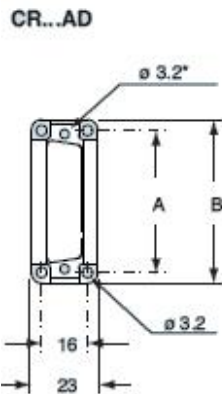

Codice articolo

CR 09 AD

Piastrina adattatrice, grandezza "49.16", per un frutto SUB-D 9 poli

Descrizione prodotto

Tipo prodotto Piastrina adattatrice
Grandezza Grandezza 49.16
Specifica Per un frutto SUB-D 9 poli

Ulteriori dettagli tecnici

Peso 7,00 g

Informazioni commerciali

Codice EAN13 8015747037488
Classificazione ecl@ss 27440201
Classificazione ETIM EC002309

Caratteristiche imballaggio

Peso sottoimballo 0,07 kg
Descrizione sottoimballo Scatola cartone
Quantità sottoimballo 10 pz
Codice EAN13 sottoimballo 8015747037495

Codice articolo

CR 09 AD

Disegni da catalogo

Note

La continuità elettrica è garantita solo se applicati alle nostre custodie.

Le misure indicate non sono impegnative e possono essere variate senza alcun preavviso.
