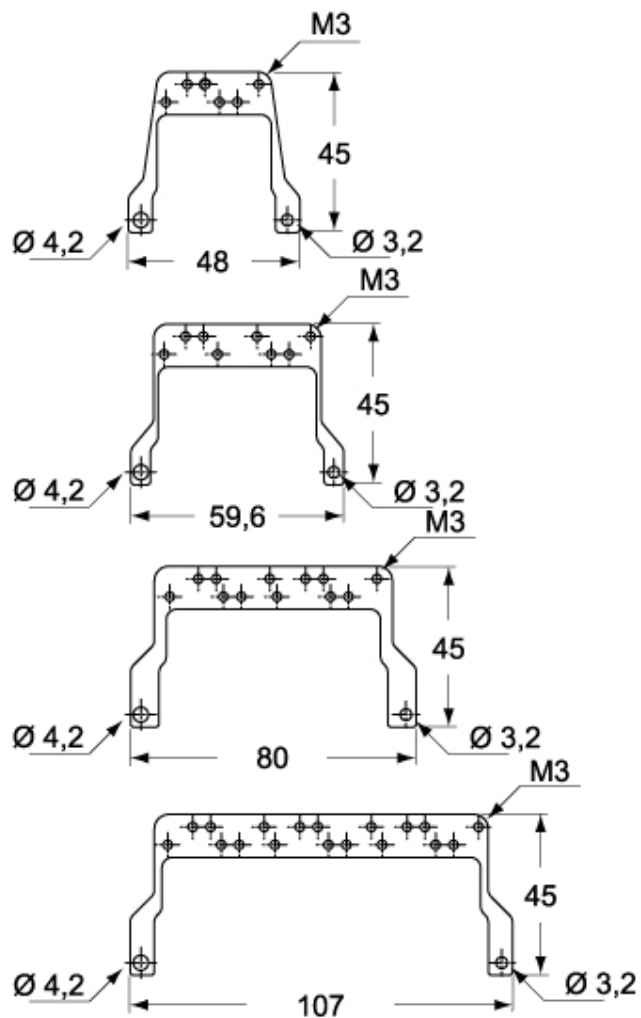

Codice articolo

CR 06 ST

Ancoraggio per cavi, per cavi schermati, per telai MIXO da 2 frutti

Descrizione prodotto

Tipo prodotto	Ancoraggio per cavi
Grandezza	Grandezza "44.27"
Specifica	Per telai MIXO, per cavi schermati Ferro zincato

Peso sottoimballo	0,06 kg
Descrizione sottoimballo	Sacchetto
Quantità sottoimballo	5 pz
Codice EAN13 sottoimballo	8015747102452

Codice articolo

CR 06 ST

Disegni da catalogo

CR...ST

CR...CA

Note

CR .. ST

Gli ancoraggi CR .. ST si montano sui telai dei connettori modulari MIXO per collegare a terra la calza schermo di cavi schermati.
Con gli ancoraggi CR..ST è preferibile l'impiego di custodie mobili alte del tipo con uscita verticale.