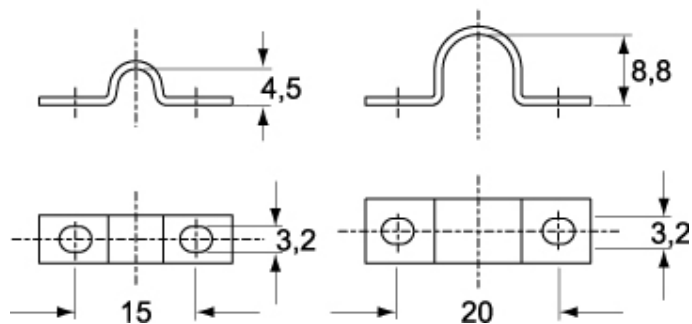

Peso sottoimballo	0,06 kg
Descrizione sottoimballo	Sacchetto
Quantità sottoimballo	5 pz
Codice EAN13 sottoimballo	8015747102452

Codice articolo

CR 06 ST

Disegni da catalogo

CR...ST

CR...CA

Note

CR .. ST

Gli ancoraggi CR .. ST si montano sui telai dei connettori modulari MIXO per collegare a terra la calza schermo di cavi schermati.
Con gli ancoraggi CR..ST è preferibile l'impiego di custodie mobili alte del tipo con uscita verticale.