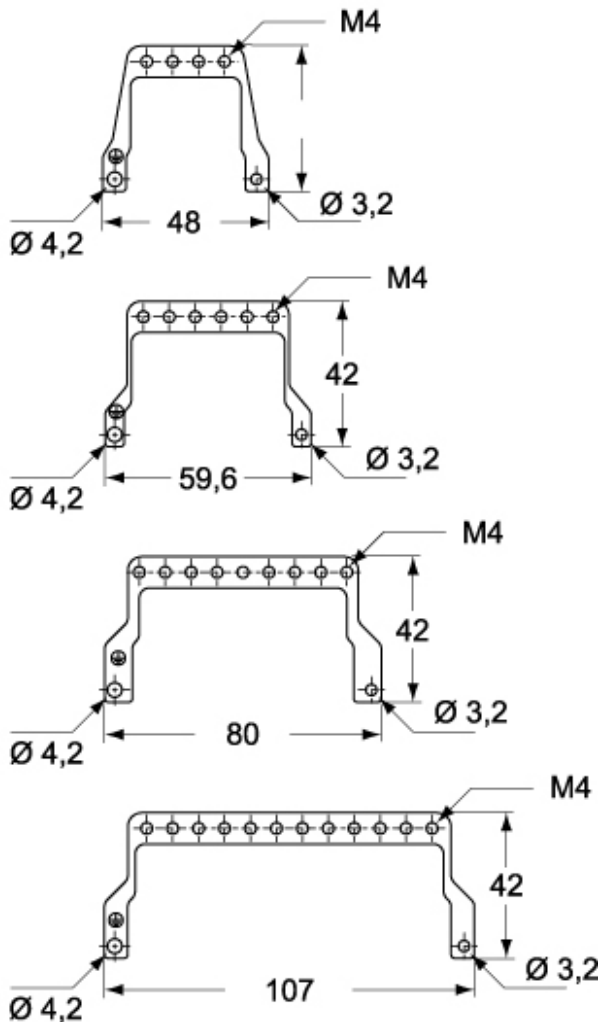

Codice articolo

CR 06 AT

Ancoraggio per cavi, per più cavi di terra, per telai MIXO da 2 frutti

Descrizione prodotto

Tipo prodotto	Ancoraggio per cavi
Grandezza	Grandezza "44.27"
Specifica	Per telai MIXO, per più cavi di terra Ferro zincato

Ulteriori dettagli tecnici

Peso	9,00 g
-------------	--------

Informazioni commerciali

Codice EAN13	8015747102346
Classificazione ecl@ss	27449290
Classificazione ETIM	EC002943

Caratteristiche imballaggio

Peso sottoimballo	0,05 kg
Descrizione sottoimballo	Sacchetto
Quantità sottoimballo	5 pz
Codice EAN13 sottoimballo	8015747102513

Codice articolo

CR 06 AT

Disegni da catalogo

CR...AT

Note

CR ..AT/ATD

Gli ancoraggi CR .. AT/ATD si montano sui telai dei connettori modulari MIXO per il collegamento a terra di più cavi.

Le misure indicate non sono impegnative e possono essere variate senza alcun preavviso.