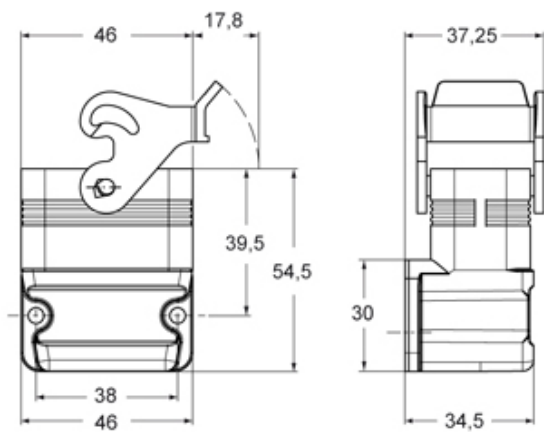

Codice articolo

CQS 08 IAP

Custodia da incasso, serie EMC, con 1 leva, ingresso cavo Pg21, grandezza "32.13"

Descrizione prodotto		Proprietà dei materiali	
Tipo prodotto	Custodia da incasso ad angolo	Altri materiali	Leva: Poliammide (PA) Guarnizione: Elastomero conduttivo
Serie	EMC	Conformità RoHS	Conforme
Tipo chiusura	Con 1 leva	China RoHS - EFUP	E
Grandezza	Grandezza "32.13"	Sostanze REACH SVHC	No
Ingresso cavo	Pg21	Approvazioni / Normative	
Dati tecnici		Certificazioni	DNV, BV
Grado di protezione IP	IP65 / IP66 / IP69	UL	ECBT2
Ulteriori dettagli tecnici		cUL	ECBT8
Peso	41,00 g	Informazioni commerciali	
Temperature di esercizio (min, max)	-40°C...+125°C	Codice EAN13	8015747175135
		Caratteristiche imballaggio	
		Peso sottoimballo	0,04 kg
		Descrizione sottoimballo	Sacchetto
		Quantità sottoimballo	1 pz
		Codice EAN13 sottoimballo	8015747175166

Codice articolo

CQS 08 IAP

Disegni da catalogo

CQS I

CQS IA

CQS IAP

Disegni da catalogo

Note

Custodie CQS:

- custodie isolanti metallizzate
 - nel caso di utilizzo di custodie della serie CQS 08, sostituire la guarnizione utilizzata di serie sui frutti maschi con la guarnizione conduttiva CR 08 EMC
 - versioni CQ 08 IAP/V/VG con filettatura Pg maschio su esterno custodia
-