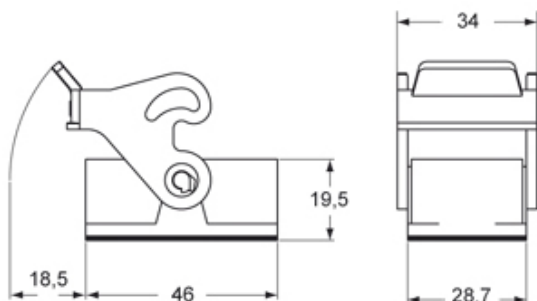

Codice articolo

CQS 08 IAP

Custodia da incasso, serie EMC, con 1 leva, ingresso cavo Pg21, grandezza "32.13"

Descrizione prodotto		Proprietà dei materiali	
Tipo prodotto	Custodia da incasso ad angolo	Altri materiali	Leva: Poliammide (PA) Guarnizione: Elastomero conduttivo
Serie	EMC	Conformità RoHS	Conforme
Tipo chiusura	Con 1 leva	China RoHS - EFUP	E
Grandezza	Grandezza "32.13"	Sostanze REACH SVHC	No
Ingresso cavo	Pg21	Approvazioni / Normative	
Dati tecnici		Certificazioni	DNV, BV
Grado di protezione IP	IP65 / IP66 / IP69	UL	ECBT2
Ulteriori dettagli tecnici		cUL	ECBT8
Peso	41,00 g	Informazioni commerciali	
Temperature di esercizio (min, max)	-40°C...+125°C	Codice EAN13	8015747175135
		Caratteristiche imballaggio	
		Peso sottoimballo	0,04 kg
		Descrizione sottoimballo	Sacchetto
		Quantità sottoimballo	1 pz
		Codice EAN13 sottoimballo	8015747175166

Codice articolo

CQS 08 IAP

Disegni da catalogo

CQS I

CQS IA

CQS IAP

Disegni da catalogo

Note