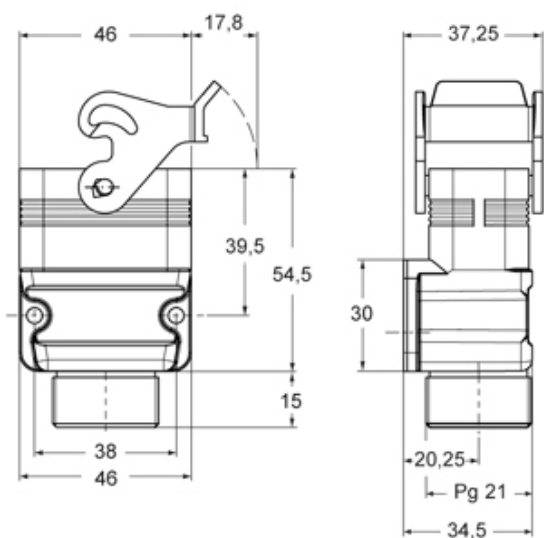

Codice articolo

CQS 08 IAP

Custodia da incasso, serie EMC, con 1 leva, ingresso cavo Pg21, grandezza "32.13"

Descrizione prodotto		Proprietà dei materiali	
Tipo prodotto	Custodia da incasso ad angolo	Altri materiali	Leva: Poliammide (PA) Guarnizione: Elastomero conduttivo
Serie	EMC	Conformità RoHS	Conforme
Tipo chiusura	Con 1 leva	China RoHS - EFUP	E
Grandezza	Grandezza "32.13"	Sostanze REACH SVHC	No
Ingresso cavo	Pg21	Approvazioni / Normative	
Dati tecnici		Certificazioni	DNV, BV
Grado di protezione IP	IP65 / IP66 / IP69	UL	ECBT2
Ulteriori dettagli tecnici		cUL	ECBT8
Peso	41,00 g	Informazioni commerciali	
Temperature di esercizio (min, max)	-40°C...+125°C	Codice EAN13	8015747175135
		Caratteristiche imballaggio	
		Peso sottoimballo	0,04 kg
		Descrizione sottoimballo	Sacchetto
		Quantità sottoimballo	1 pz
		Codice EAN13 sottoimballo	8015747175166

Codice articolo

CQS 08 IAP

Disegni da catalogo

CQS I

CQS IA

CQS IAP

Disegni da catalogo

Note

Custodie CQS:

- custodie isolanti metallizzate
 - nel caso di utilizzo di custodie della serie CQS 08, sostituire la guarnizione utilizzata di serie sui frutti maschi con la guarnizione conduttiva CR 08 EMC
 - versioni CQ 08 IAP/V/VG con filettatura Pg maschio su esterno custodia
-