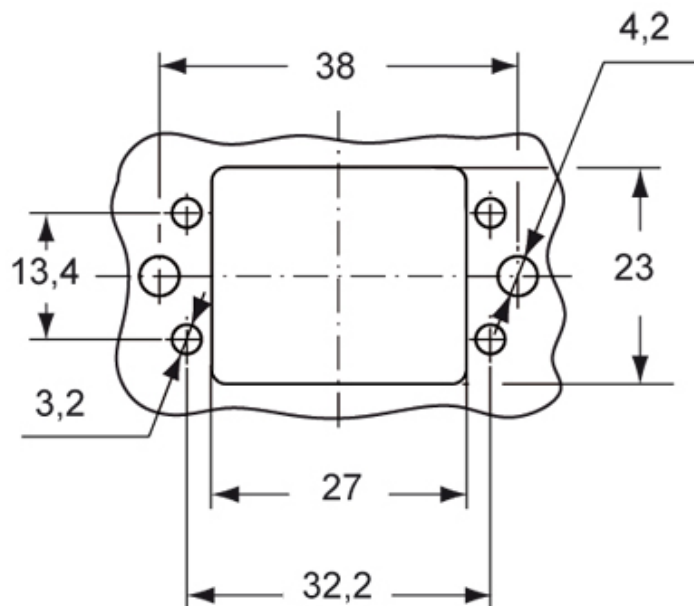

Codice articolo

CQS 08 IAP

Custodia da incasso, serie EMC, con 1 leva, ingresso cavo Pg21, grandezza "32.13"

Descrizione prodotto		Proprietà dei materiali	
Tipo prodotto	Custodia da incasso ad angolo	Altri materiali	Leva: Poliammide (PA) Guarnizione: Elastomero conduttivo
Serie	EMC	Conformità RoHS	Conforme
Tipo chiusura	Con 1 leva	China RoHS - EFUP	E
Grandezza	Grandezza "32.13"	Sostanze REACH SVHC	No
Ingresso cavo	Pg21	Approvazioni / Normative	
Dati tecnici		Certificazioni	DNV, BV
Grado di protezione IP	IP65 / IP66 / IP69	UL	ECBT2
Ulteriori dettagli tecnici		cUL	ECBT8
Peso	41,00 g	Informazioni commerciali	
Temperature di esercizio (min, max)	-40°C...+125°C	Codice EAN13	8015747175135
		Caratteristiche imballaggio	
		Peso sottoimballo	0,04 kg
		Descrizione sottoimballo	Sacchetto
		Quantità sottoimballo	1 pz
		Codice EAN13 sottoimballo	8015747175166

Codice articolo

CQS 08 IAP

Disegni da catalogo

CQS I

CQS IA

CQS IAP

Disegni da catalogo

Note

Custodie CQS:

- custodie isolanti metallizzate
 - nel caso di utilizzo di custodie della serie CQS 08, sostituire la guarnizione utilizzata di serie sui frutti maschi con la guarnizione conduttiva CR 08 EMC
 - versioni CQ 08 IAP/V/VG con filettatura Pg maschio su esterno custodia
-