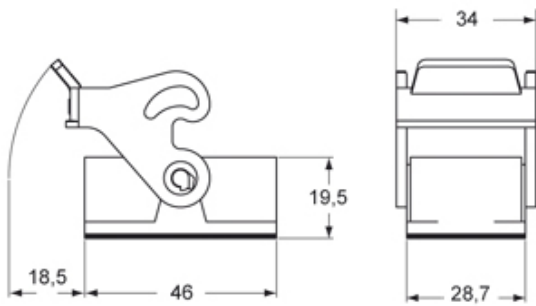

Codice articolo

CQS 08 I

Disegni da catalogo

CQS I