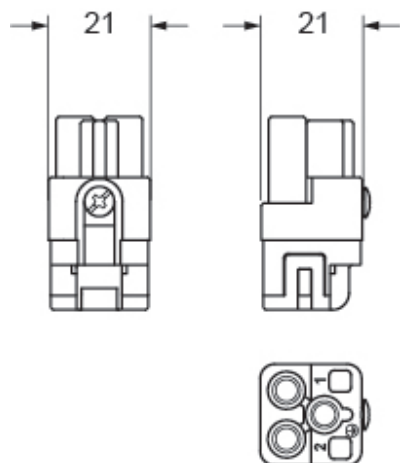

Codice articolo
CQ4F 02

Frutto presa, serie CQ, connessione a crimpare, 2 poli + PE, 40 A 400 V 6 kV 3, grandezza "21.21", diametro cavo fino a 7,5 mm

Descrizione prodotto	
Tipo prodotto	Frutto
Serie	CQ
Tipo connessione	Connessione a crimpare
Genere	Femmina
N. poli	2 poli +
Grandezza	Grandezza "21.21"
Specifica	Diametro cavo fino a 7,5 mm
Dati tecnici	
Corrente	40 A
Tensione	400 V
Tensione nominale di tenuta ad impulso	6 kV
Grado inquinamento	3
Tensione nominale secondo UL/CSA	600 V
Grado di protezione IP	IP20 senza custodia, IP44/IP66/IP67/IP68/IP69 in custodia
Ulteriori dettagli tecnici	
Caratteristiche secondo EN 61984	40 A 400 V 6 kV 3
Cicli d'accoppiamento	≥ 500
Resistenza d'isolamento	≥ 10 GΩ
Resistenza di contatto	≤ 0,3 mΩ
Peso	8,50 g
Temperature di esercizio (min, max)	-40 °C ... +125 °C
Grado autoestinguenza UL 94	V-0
Coppia di serraggio viti di fissaggio	M3: 0,5 Nm; 4,4 lb.in (Ph1 o 0,8 x 5,5 mm)

Proprietà dei materiali	
Materiale principale	Policarbonato (PC)
Colore	Grigio RAL 7032
Conformità RoHS	Conforme
China RoHS - EFUP	E
Sostanze REACH SVHC	No
Approvazioni / Normative	
Certificazioni	DNV, BV, EAC
UL	ECBT2, PVVA2
cUL	ECBT8, PVVA8
Informazioni commerciali	
Codice EAN13	8015747258944
Classificazione ecl@ss	27440205
Classificazione ETIM	EC000438
Caratteristiche imballaggio	
Lunghezza imballo	200,00 mm
Altezza imballo	245,00 mm
Profondità imballo	146,00 mm
Peso imballo	3,20 kg
Volume imballo	7,15 dm ³
Descrizione imballo	Scatola cartone
Quantità imballo	200 pz
Codice EAN13 imballo	8015747258951
Lunghezza sottoimballo	116,00 mm
Altezza sottoimballo	43,00 mm
Profondità sottoimballo	180,00 mm
Peso sottoimballo	0,64 kg
Volume sottoimballo	0,90 dm ³
Descrizione sottoimballo	Vassoio cartone
Quantità sottoimballo	40 pz
Codice EAN13 sottoimballo	8015747258968

Codice articolo

CQ4F 02

Disegni da catalogo

Note

Le misure indicate non sono impegnative e possono essere variate senza alcun preavviso.