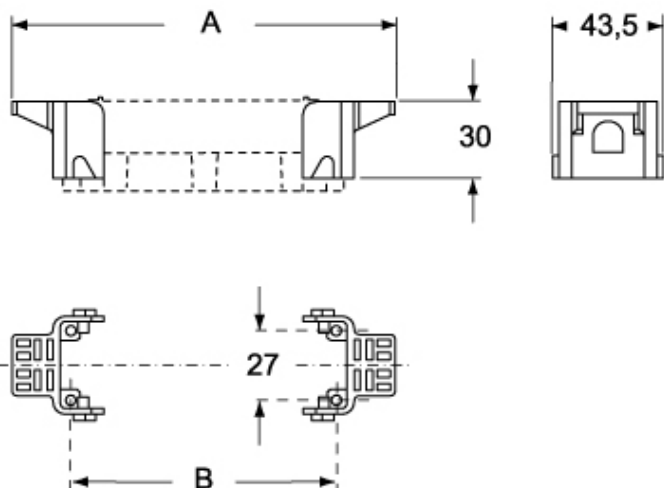

Codice articolo

COB TSFS

Disegni da catalogo

COB TSF