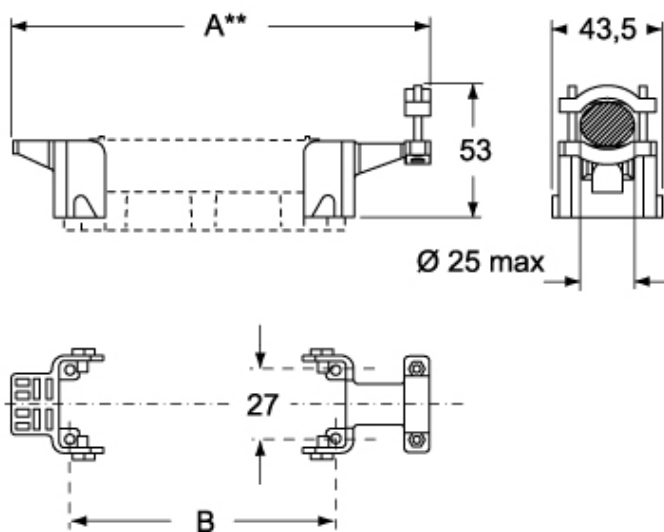

Proprietà dei materiali	
Colore	Grigio RAL 7032
Conformità RoHs	Conforme con esenzioni 6(c): lega di rame contenente fino al 4% in peso di piombo
China RoHs - EFUP	50
Sostanze REACH SVHC	Si Piombo
Codice SCIP	B008b8e4-629e-4e70-ab7d-b3b67464925d
Approvazioni / Normative	
Certificazioni	DNV, BV
UL	ECBT2
cUL	ECBT8
Informazioni commerciali	
Codice EAN13	8015747036764
Classificazione ecl@ss	27440206
Classificazione ETIM	EC002312
Caratteristiche imballaggio	
Lunghezza imballo	225,00 mm
Altezza imballo	130,00 mm
Profondità imballo	150,00 mm
Peso imballo	0,88 kg
Volume imballo	4,39 dm ³
Descrizione imballo	Scatola cartone
Quantità imballo	25 pz
Codice EAN13 imballo	8015747036771

Codice articolo

COB TSFS

Disegni da catalogo

COB TSF

COB TSFS

Note

Le misure indicate non sono impegnative e possono essere variate senza alcun preavviso.