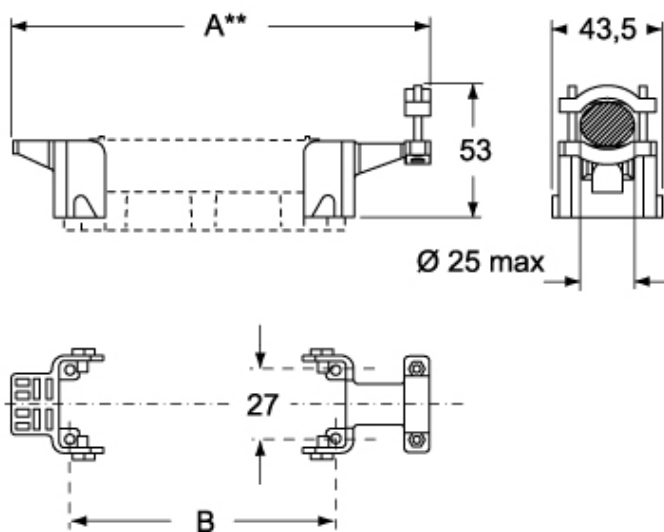

Codice articolo

COB TSF

Blocchetti portafrutti per montaggio mobile, serie COB, per frutti con interasse fissaggio 27 mm (lato corto), con maniglie per fascette reggicavo

Descrizione prodotto	
Tipo prodotto	Blocchetti portafrutti per montaggio mobile
Serie	COB - supporti da quadro
Specifica	Per frutti con interasse fissaggio 27 mm (lato corto), con maniglie per fascette reggicavo
Dati tecnici	
Grado di protezione IP	IP20
Ulteriori dettagli tecnici	
Peso	25,00 g
Temperature di esercizio (min, max)	-40°C...+125°C

Proprietà dei materiali	
Colore	Grigio RAL 7032
Conformità RoHS	Conforme con esenzioni 6(c): lega di rame contenente fino al 4% in peso di piombo
China RoHS - EFUP	50
Sostanze REACH SVHC	Si Piombo
Codice SCIP	B008b8e4-629e-4e70-ab7d-b3b67464925d
Approvazioni / Normative	
Certificazioni	DNV, BV
UL	ECBT2
cUL	ECBT8
Informazioni commerciali	
Codice EAN13	8015747036740
Classificazione ecl@ss	27440206
Classificazione ETIM	EC002312
Caratteristiche imballaggio	
Lunghezza imballo	225,00 mm
Altezza imballo	120,00 mm
Profondità imballo	135,00 mm
Peso imballo	0,63 kg
Volume imballo	3,65 dm ³
Descrizione imballo	Scatola cartone
Quantità imballo	25 pz
Codice EAN13 imballo	8015747036757

Codice articolo

COB TSF

Disegni da catalogo

COB TSF

COB TSFS

Note

Le misure indicate non sono impegnative e possono essere variate senza alcun preavviso.