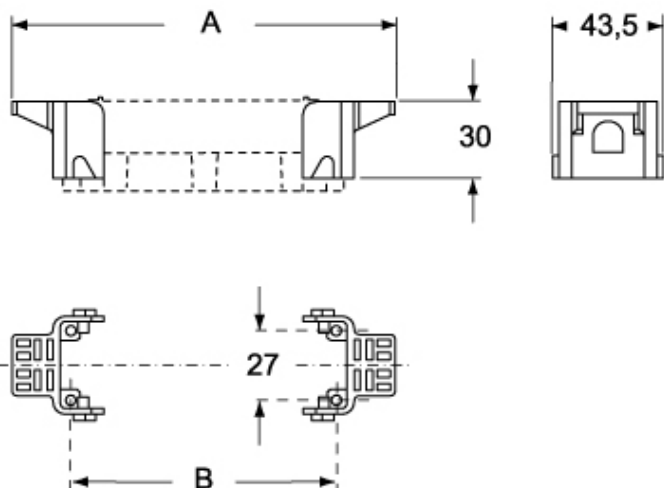

Codice articolo

COB TSF

Disegni da catalogo

COB TSF