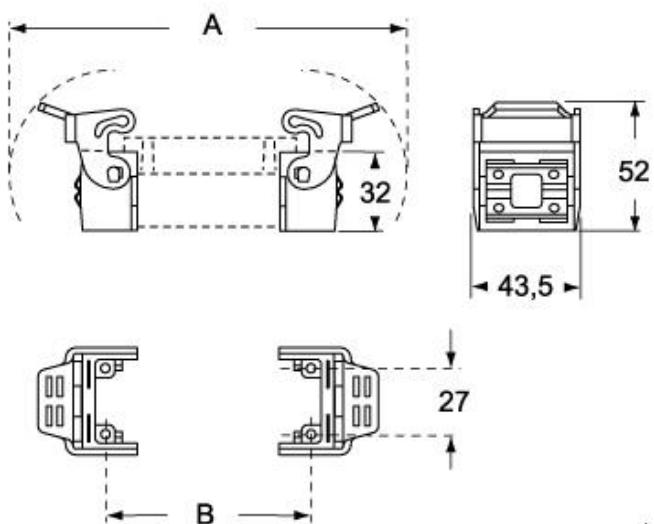

# COB TCQ

Blocchetti portafrutti per montaggio in finestra con fissaggio a scatto, serie COB, per frutti con interasse fissaggio 27 mm (lato corto)

Descrizione prodotto		Proprietà dei materiali	
<b>Tipo prodotto</b>	Blocchetti portafrutti per montaggio in finestra con fissaggio a scatto	<b>Colore</b>	Grigio RAL 7032
<b>Serie</b>	COB - supporti da quadro	<b>Conformità RoHs</b>	Conforme con esenzioni 6(c): lega di rame contenente fino al 4% in peso di piombo
<b>Specifica</b>	Per frutti con interasse fissaggio 27 mm (lato corto)	<b>China RoHs - EFUP</b>	50
Dati tecnici		<b>Sostanze REACH SVHC</b>	Si Piombo
<b>Grado di protezione IP</b>	IP20	<b>Codice SCIP</b>	B008b8e4-629e-4e70-ab7d-b3b67464925d
Ulteriori dettagli tecnici		Approvazioni / Normative	
<b>Peso</b>	42,00 g	<b>Certificazioni</b>	DNV, BV
<b>Temperature di esercizio (min, max)</b>	-40°C...+125°C	<b>UL</b>	ECBT2
		<b>cUL</b>	ECBT8
		Informazioni commerciali	
		<b>Codice EAN13</b>	8015747036726
		<b>Classificazione ecl@ss</b>	27440206
		<b>Classificazione ETIM</b>	EC002312
		Caratteristiche imballaggio	
		<b>Lunghezza imballo</b>	200,00 mm
		<b>Altezza imballo</b>	165,00 mm
		<b>Profondità imballo</b>	200,00 mm
		<b>Peso imballo</b>	1,15 kg
		<b>Volume imballo</b>	6,60 dm <sup>3</sup>
		<b>Descrizione imballo</b>	Scatola cartone
		<b>Quantità imballo</b>	25 pz
		<b>Codice EAN13 imballo</b>	8015747036733

## Note

Le misure indicate non sono impegnative e possono essere variate senza alcun preavviso.