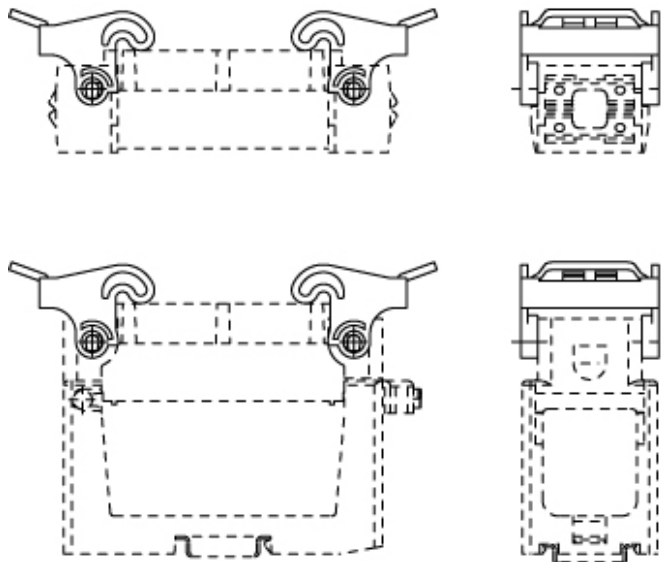

Codice articolo

COB L

Disegni da catalogo

COB L

Note

Le misure indicate non sono impegnative e possono essere variate senza alcun preavviso.

Permettono l'aggancio di custodie volanti metalliche con 4 piolini, grandezza 55.27, 77.27 e 104.27