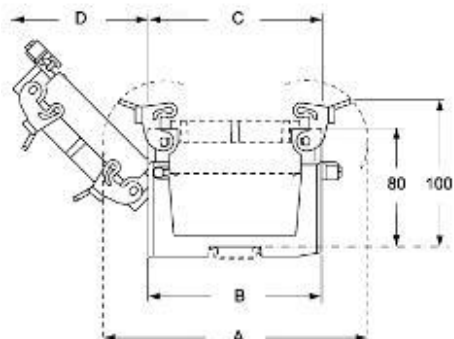

Codice articolo

COB 16 BC

Disegni da catalogo