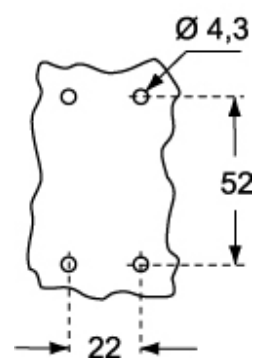

## Caratteristiche imballaggio

<b>Lunghezza imballo</b>	275,00 mm
<b>Altezza imballo</b>	110,00 mm
<b>Profondità imballo</b>	430,00 mm
<b>Peso imballo</b>	2,18 kg
<b>Volume imballo</b>	13,01 dm <sup>3</sup>
<b>Descrizione imballo</b>	Scatola cartone
<b>Quantità imballo</b>	20 pz
<b>Codice EAN13 imballo</b>	8015747036597
<b>Lunghezza sottoimballo</b>	95,00 mm
<b>Altezza sottoimballo</b>	40,00 mm
<b>Profondità sottoimballo</b>	253,00 mm
<b>Peso sottoimballo</b>	0,55 kg
<b>Volume sottoimballo</b>	0,96 dm <sup>3</sup>
<b>Descrizione sottoimballo</b>	Vassoio cartone
<b>Quantità sottoimballo</b>	5 pz
<b>Codice EAN13 sottoimballo</b>	8015747036603

# COB 16 BC

Disegni da catalogo

Disegni da catalogo

**COB..BC**

## Note

Le misure indicate non sono impegnative e possono essere variate senza alcun preavviso.