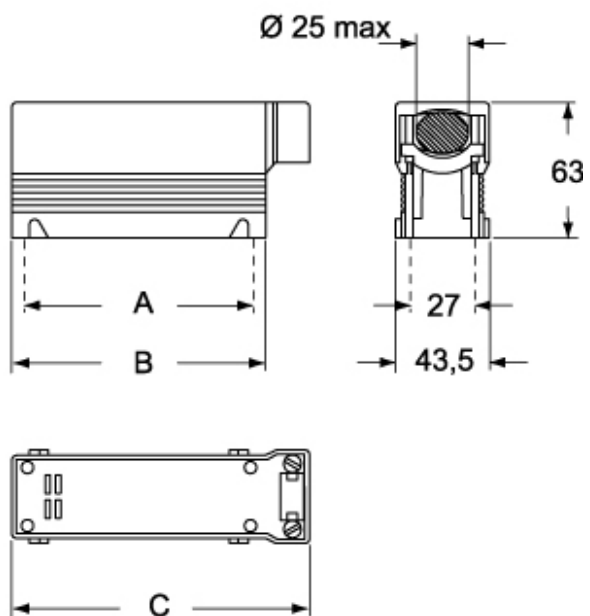

Codice articolo

COB 06 CMS

Disegni da catalogo

COB..CMS

Note

Le misure indicate non sono impegnative e possono essere variate senza alcun preavviso.