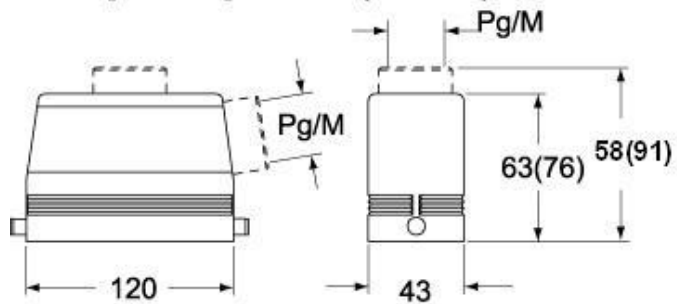

Dati tecnici

Grado di protezione IP	IP65 / IP66 / IP69
-------------------------------	--------------------

Ulteriori dettagli tecnici

Peso	268,00 g
Temperature di esercizio (min, max)	-40°C...+125°C

Proprietà dei materiali

Caratteristiche imballaggio

Peso sottoimballo	1,34 kg
Descrizione sottoimballo	Termoretraibile
Quantità sottoimballo	5 pz
Codice EAN13 sottoimballo	8015747032001

Codice articolo

CMV 16 LG

Disegni da catalogo

**CMO L (CMAO L) - MMO L [MMAO L]
CMV L [CMAV L] - MMV L (MMAV L)**

**CMV LG (CMAV LG) - MMV LG (MMAV LG)
[MMFV LG]**

Note

Le misure indicate non sono impegnative e possono essere variate senza alcun preavviso.