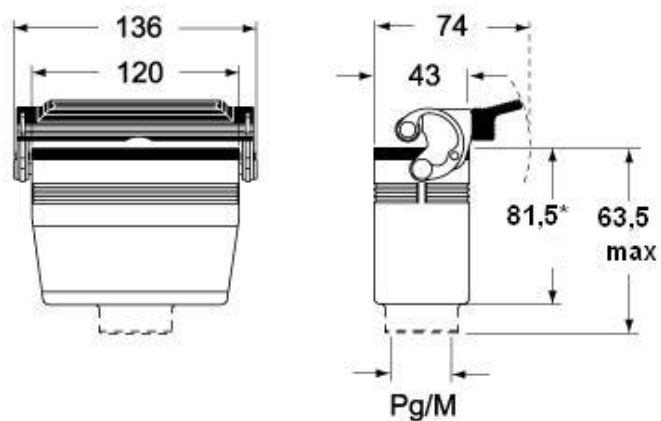

Dati tecnici

Grado di protezione IP	IP65 / IP66 / IP69
-------------------------------	--------------------

Ulteriori dettagli tecnici

Peso	268,00 g
Temperature di esercizio (min, max)	-40°C...+125°C

Proprietà dei materiali

Caratteristiche imballaggio

Peso sottoimballo	1,34 kg
Descrizione sottoimballo	Termoretraibile
Quantità sottoimballo	5 pz
Codice EAN13 sottoimballo	8015747032001

Codice articolo

CMV 16 LG

Disegni da catalogo

**CMO L (CMAO L) - MMO L [MMAO L]
CMV L [CMAV L] - MMV L (MMAV L)**

**CMV LG (CMAV LG) - MMV LG (MMAV LG)
[MMFV LG]**

Note

Le misure indicate non sono impegnative e possono essere variate senza alcun preavviso.