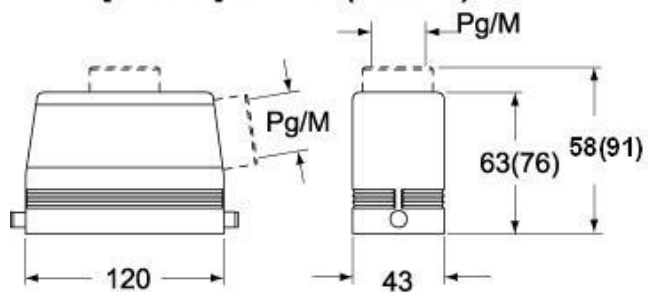

Codice articolo

CMV 16 L

Disegni da catalogo

CMO L (CMAO L) - MMO L [MMAO L]
CMV L [CMAV L] - MMV L (MMAV L)