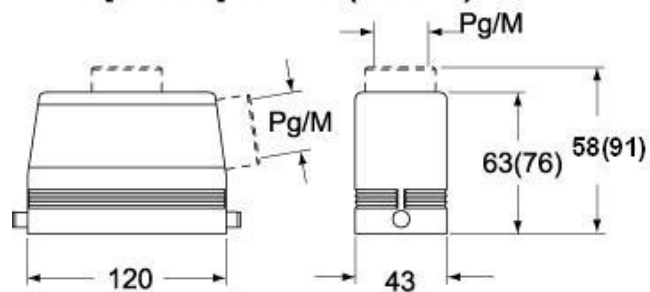

#### Caratteristiche imballaggio

<b>Peso sottoimballo</b>	0,94 kg
<b>Descrizione sottoimballo</b>	Termoretraibile
<b>Quantità sottoimballo</b>	5 pz
<b>Codice EAN13 sottoimballo</b>	8015747031967

Codice articolo

# CMV 16 L

Disegni da catalogo

CMO L (CMAO L) - MMO L [MMAO L]  
CMV L [CMAV L] - MMV L (MMAV L)

Disegni da catalogo

CMO L (CMAO L) - MMO L [MMAO L]  
CMV L [CMAV L] - MMV L (MMAV L)

CMV LG (CMAV LG) - MMV LG (MMAV LG)  
[MMFV LG]