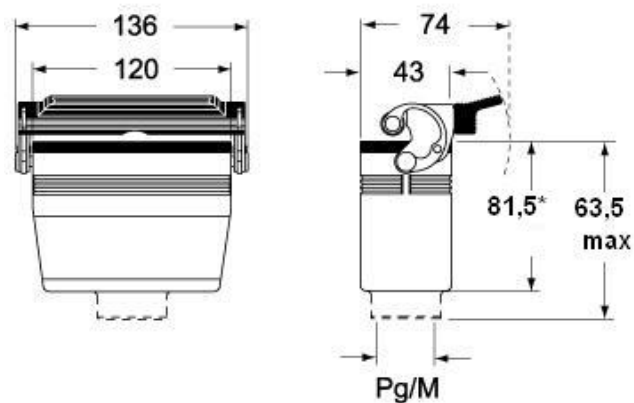

CMV LG (CMAV LG) - MMV LG (MMAV LG)
[MMFV LG]