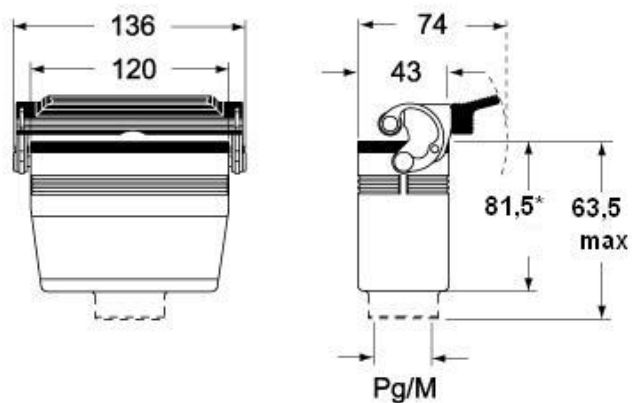

#### Caratteristiche imballaggio

<b>Peso sottoimballo</b>	0,94 kg
<b>Descrizione sottoimballo</b>	Termoretraibile
<b>Quantità sottoimballo</b>	5 pz
<b>Codice EAN13 sottoimballo</b>	8015747031967

Codice articolo

# CMV 16 L

Disegni da catalogo

CMO L (CMAO L) - MMO L [MMAO L]  
CMV L [CMAV L] - MMV L (MMAV L)

Disegni da catalogo

CMO L (CMAO L) - MMO L [MMAO L]  
CMV L [CMAV L] - MMV L (MMAV L)

CMV LG (CMAV LG) - MMV LG (MMAV LG)  
[MMFV LG]