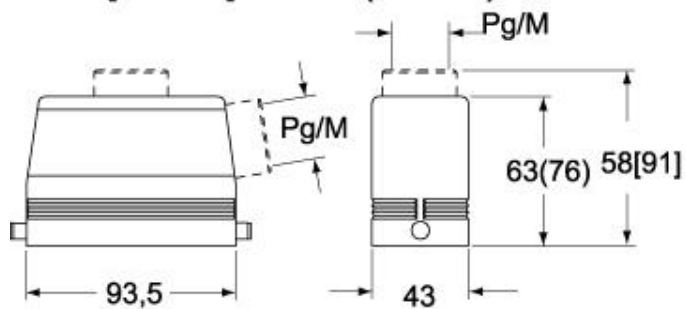

Dati tecnici

Grado di protezione IP	IP65 / IP66 / IP69
-------------------------------	--------------------

Ulteriori dettagli tecnici

Peso	214,00 g
Temperature di esercizio (min, max)	-40°C...+125°C

Proprietà dei materiali

Caratteristiche imballaggio

Peso sottoimballo	1,07 kg
Descrizione sottoimballo	Termoretraibile
Quantità sottoimballo	5 pz
Codice EAN13 sottoimballo	8015747031899

Codice articolo

CMV 06 LG

Disegni da catalogo

**CMO L (CMAO L) - MMO L [MMAO L]
CMV L [CMAV L] - MMV L (MMAV L)**

**CMV LG (CMAV LG) - MMV LG (MMAV LG)
[MMFV LG]**

Note

Le misure indicate non sono impegnative e possono essere variate senza alcun preavviso.