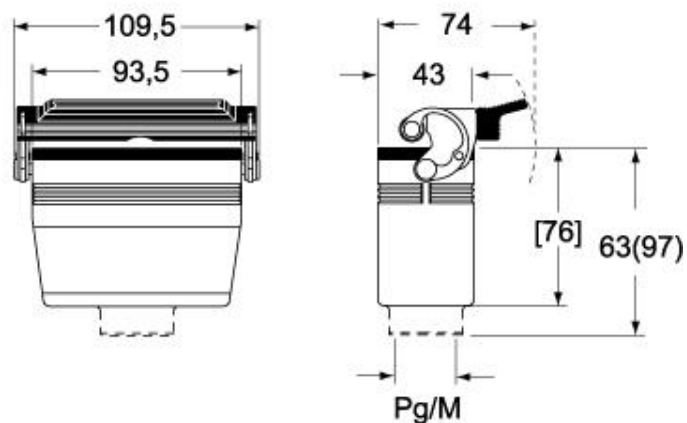

Dati tecnici

Grado di protezione IP	IP65 / IP66 / IP69
-------------------------------	--------------------

Ulteriori dettagli tecnici

Peso	214,00 g
Temperature di esercizio (min, max)	-40°C...+125°C

Proprietà dei materiali

Caratteristiche imballaggio

Peso sottoimballo	1,07 kg
Descrizione sottoimballo	Termoretraibile
Quantità sottoimballo	5 pz
Codice EAN13 sottoimballo	8015747031899

Codice articolo

CMV 06 LG

Disegni da catalogo

**CMO L (CMAO L) - MMO L [MMAO L]
CMV L [CMAV L] - MMV L (MMAV L)**

**CMV LG (CMAV LG) - MMV LG (MMAV LG)
[MMFV LG]**

Note

Le misure indicate non sono impegnative e possono essere variate senza alcun preavviso.