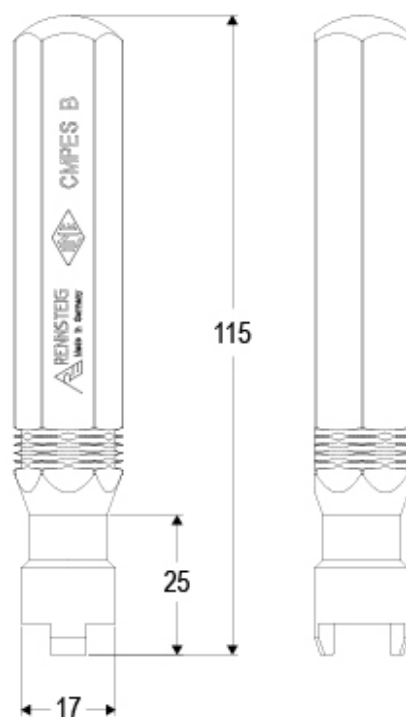

Codice articolo
CMPEB B

Utensile, per l'estrazione dei contatti dai frutti,
per contatti pneumatici metallici 8,0-10 mm

Descrizione prodotto

Tipo prodotto	Utensile
Specifica	Per l'estrazione dei contatti dai frutti Per contatti pneumatici metallici dim 8-10 mm

Codice articolo

CMPEB B

Disegni da catalogo

Note

Le misure indicate non sono impegnative e possono essere variate senza alcun preavviso.