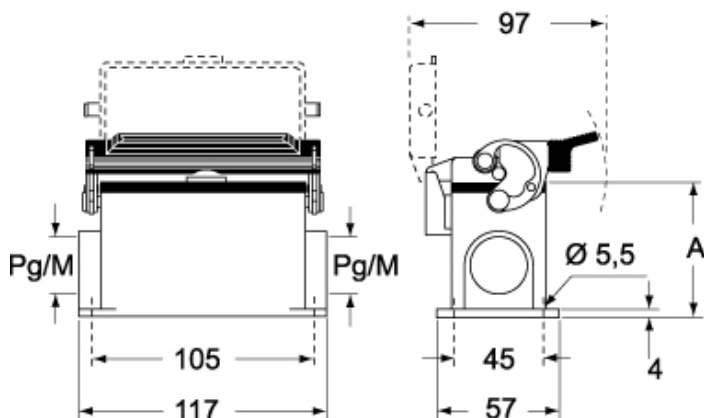

CMP LS CMAP LS - MMP LS MMAP LS

	A
CMP L / MMP L	63
CMAP L / MMAP L	77
CMP LS / MMP LS	63
CMAP LS / MMAP LS	77

Note

Le misure indicate non sono impegnative e possono essere variate senza alcun preavviso.