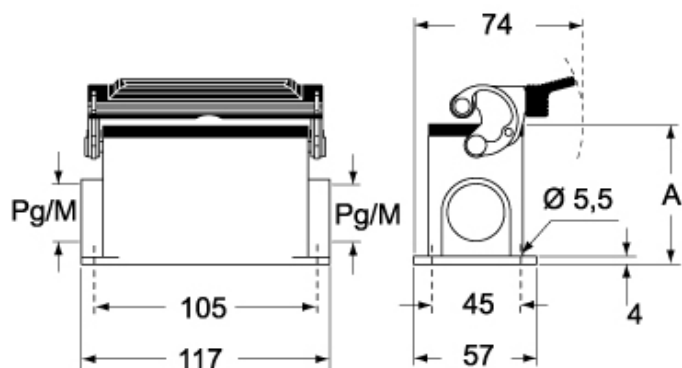

Codice articolo

CMP 06 LS2

Disegni da catalogo

CMP L CMAP L - MMP L MMAP L