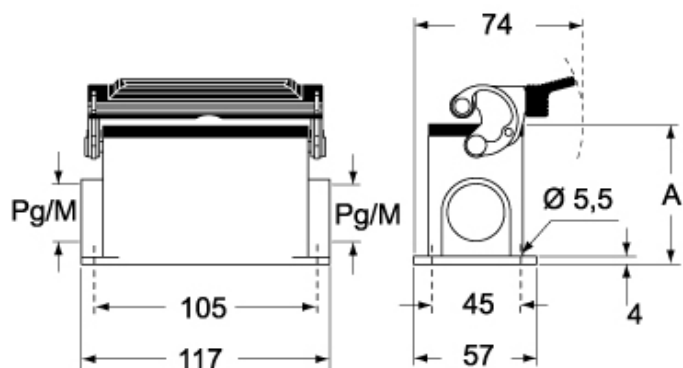

Codice articolo

CMP 06 LS

Disegni da catalogo

CMP L CMAP L - MMP L MMAP L