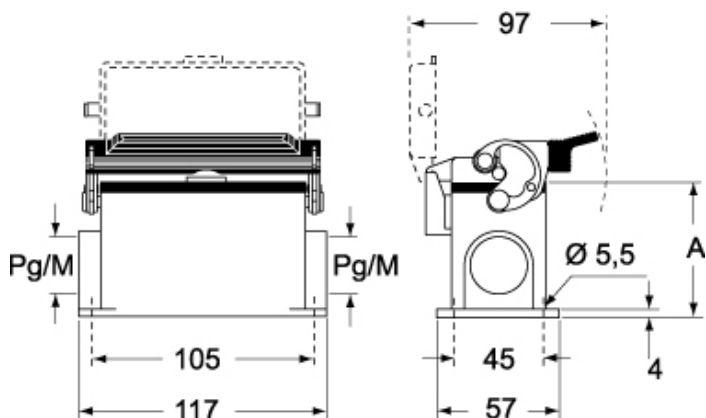

CMP LS CMAP LS - MMP LS MMAP LS

	A
CMP L / MMP L	63
CMAP L / MMAP L	77
CMP LS / MMP LS	63
CMAP LS / MMAP LS	77

Note

Le misure indicate non sono impegnative e possono essere variate senza alcun preavviso.