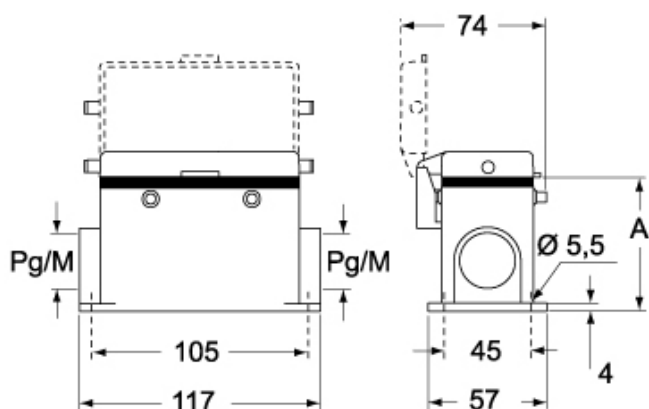

Dati tecnici

Grado di protezione IP	IP65
-------------------------------	------

Ulteriori dettagli tecnici

Temperature di esercizio (min, max)	-40°C...+125°C
--	----------------

Proprietà dei materiali

Colore	Grigio RAL 7040
Conformità RoHs	Conforme
China RoHs - EFUP	E
Sostanze REACH SVHC	No

Codice articolo

CMP 06 CP2

Disegni da catalogo

CMP CMAP - MMP MMAP

CMP CS/CP CMAP CS/CP - MMP CS/CP MMAP CS/CP

	A
CMP / MMP	63
CMAP / MMAP	77
CMP CS / MMP CS	63
CMAP CS / MMAP CS	77
CMP CP / MMP CP	63
CMAP CP / MMAP CP	77

Note

Le misure indicate non sono impegnative e possono essere variate senza alcun preavviso.