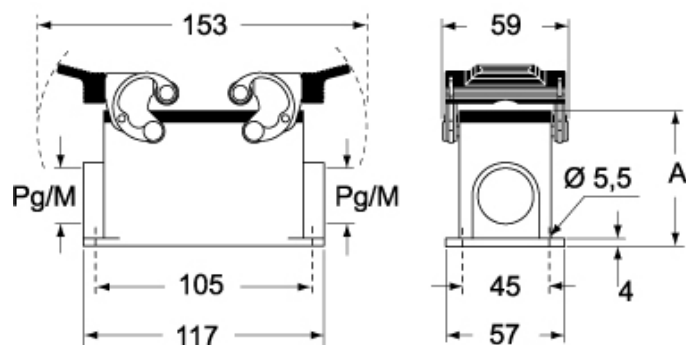

Codice articolo

CMP 06 CP2

Disegni da catalogo

CMP CMAP - MMP MMAP