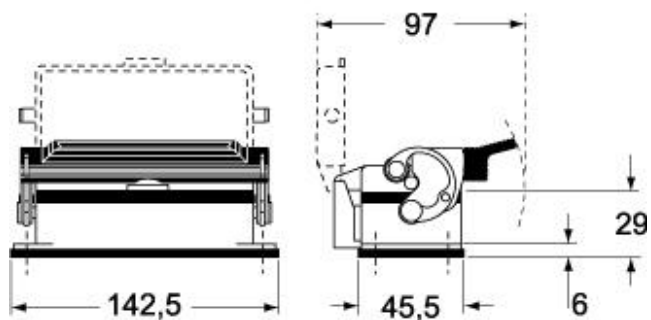

## Caratteristiche imballaggio

<b>Lunghezza imballo</b>	475,00 mm
<b>Altezza imballo</b>	220,00 mm
<b>Profondità imballo</b>	200,00 mm
<b>Peso imballo</b>	4,96 kg
<b>Volume imballo</b>	20,90 dm <sup>3</sup>
<b>Descrizione imballo</b>	Scatola cartone
<b>Quantità imballo</b>	20 pz
<b>Codice EAN13 imballo</b>	8015747234207
<b>Peso sottoimballo</b>	1,24 kg
<b>Descrizione sottoimballo</b>	Termoretraibile
<b>Quantità sottoimballo</b>	5 pz
<b>Codice EAN13 sottoimballo</b>	8015747030854

# CMI 16 LS

Disegni da catalogo

**CMI L**

Disegni da catalogo

**CMI LS**

## Note

Le misure indicate non sono impegnative e possono essere variate senza alcun preavviso.