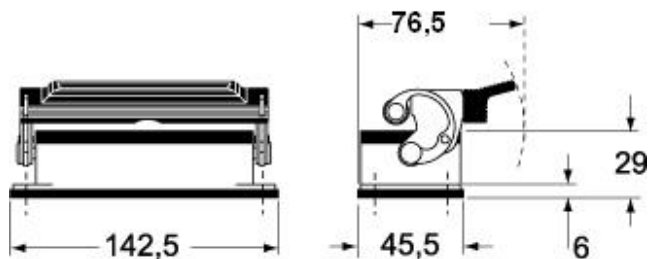

Codice articolo

CMI 16 LS

Disegni da catalogo

CMI L