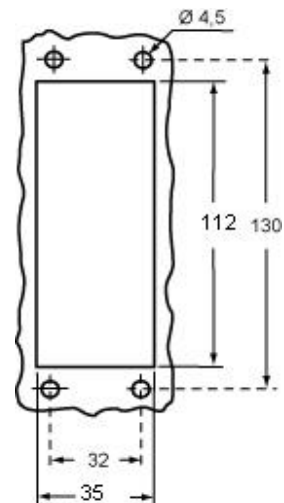

## Caratteristiche imballaggio

<b>Lunghezza imballo</b>	475,00 mm
<b>Altezza imballo</b>	220,00 mm
<b>Profondità imballo</b>	200,00 mm
<b>Peso imballo</b>	4,96 kg
<b>Volume imballo</b>	20,90 dm <sup>3</sup>
<b>Descrizione imballo</b>	Scatola cartone
<b>Quantità imballo</b>	20 pz
<b>Codice EAN13 imballo</b>	8015747234207
<b>Peso sottoimballo</b>	1,24 kg
<b>Descrizione sottoimballo</b>	Termoretraibile
<b>Quantità sottoimballo</b>	5 pz
<b>Codice EAN13 sottoimballo</b>	8015747030854

# CMI 16 LS

Disegni da catalogo

**CMI L**

Disegni da catalogo

**CMI LS**

## Note

Le misure indicate non sono impegnative e possono essere variate senza alcun preavviso.