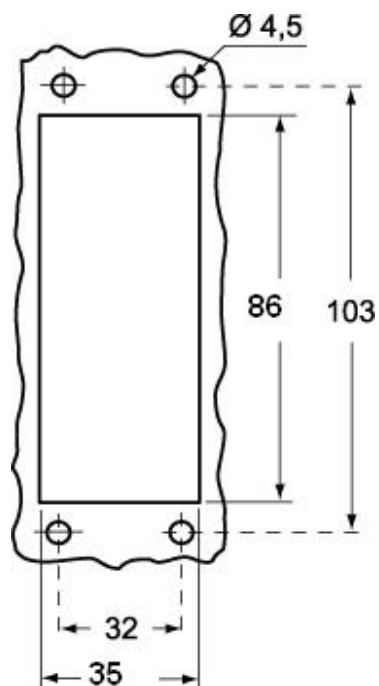

Codice articolo

CMI 06 L

Custodia da incasso, serie 830V, con 1 leva, grandezza "77.27"

Descrizione prodotto		Proprietà dei materiali	
Tipo prodotto	Custodia da incasso	Colore	Grigio RAL 7040
Serie	830V	Conformità RoHs	Conforme
Tipo chiusura	Con 1 leva	China RoHs - EFUP	E
Grandezza	Grandezza "77.27"	Sostanze REACH SVHC	No
Ingresso cavo	Senza ingresso cavo		
Dati tecnici		Approvazioni / Normative	
Grado di protezione IP	IP65 / IP66 / IP69	Certificazioni	DNV, BV
		UL	ECBT2
		cUL	ECBT8
Ulteriori dettagli tecnici		Informazioni commerciali	
Peso	126,50 g	Codice EAN13	8015747030663
Temperature di esercizio (min, max)	-40°C...+125°C	Caratteristiche imballaggio	
		Lunghezza imballo	475,00 mm
		Altezza imballo	220,00 mm
		Profondità imballo	200,00 mm
		Peso imballo	2,84 kg
		Volume imballo	20,90 dm ³
		Descrizione imballo	Scatola cartone
		Quantità imballo	20 pz
		Codice EAN13 imballo	8015747234160
		Peso sottoimballo	0,71 kg
		Descrizione sottoimballo	Termoretraibile
		Quantità sottoimballo	5 pz
		Codice EAN13 sottoimballo	8015747030670

Codice articolo

CMI 06 L

Disegni da catalogo

CMI L

CMI LS

Disegni da catalogo

Note

Le misure indicate non sono impegnative e possono essere variate senza alcun preavviso.