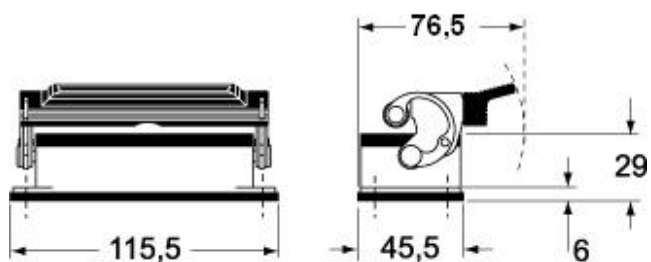

Codice articolo

CMI 06 L

Custodia da incasso, serie 830V, con 1 leva, grandezza "77.27"

Descrizione prodotto		Proprietà dei materiali	
Tipo prodotto	Custodia da incasso	Colore	Grigio RAL 7040
Serie	830V	Conformità RoHs	Conforme
Tipo chiusura	Con 1 leva	China RoHs - EFUP	E
Grandezza	Grandezza "77.27"	Sostanze REACH SVHC	No
Ingresso cavo	Senza ingresso cavo		
Dati tecnici		Approvazioni / Normative	
Grado di protezione IP	IP65 / IP66 / IP69	Certificazioni	DNV, BV
		UL	ECBT2
		cUL	ECBT8
Ulteriori dettagli tecnici		Informazioni commerciali	
Peso	126,50 g	Codice EAN13	8015747030663
Temperature di esercizio (min, max)	-40°C...+125°C	Caratteristiche imballaggio	
		Lunghezza imballo	475,00 mm
		Altezza imballo	220,00 mm
		Profondità imballo	200,00 mm
		Peso imballo	2,84 kg
		Volume imballo	20,90 dm ³
		Descrizione imballo	Scatola cartone
		Quantità imballo	20 pz
		Codice EAN13 imballo	8015747234160
		Peso sottoimballo	0,71 kg
		Descrizione sottoimballo	Termoretraibile
		Quantità sottoimballo	5 pz
		Codice EAN13 sottoimballo	8015747030670

Codice articolo

CMI 06 L

Disegni da catalogo

CMI L

CMI LS

Disegni da catalogo

Note

Le misure indicate non sono impegnative e possono essere variate senza alcun preavviso.