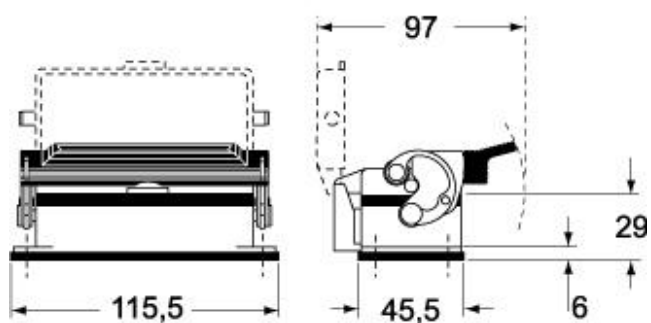

Codice articolo

CMI 06 L

Custodia da incasso, serie 830V, con 1 leva, grandezza "77.27"

Descrizione prodotto		Proprietà dei materiali	
Tipo prodotto	Custodia da incasso	Colore	Grigio RAL 7040
Serie	830V	Conformità RoHs	Conforme
Tipo chiusura	Con 1 leva	China RoHs - EFUP	E
Grandezza	Grandezza "77.27"	Sostanze REACH SVHC	No
Ingresso cavo	Senza ingresso cavo		
Dati tecnici		Approvazioni / Normative	
Grado di protezione IP	IP65 / IP66 / IP69	Certificazioni	DNV, BV
		UL	ECBT2
		cUL	ECBT8
Ulteriori dettagli tecnici		Informazioni commerciali	
Peso	126,50 g	Codice EAN13	8015747030663
Temperature di esercizio (min, max)	-40°C...+125°C	Caratteristiche imballaggio	
		Lunghezza imballo	475,00 mm
		Altezza imballo	220,00 mm
		Profondità imballo	200,00 mm
		Peso imballo	2,84 kg
		Volume imballo	20,90 dm ³
		Descrizione imballo	Scatola cartone
		Quantità imballo	20 pz
		Codice EAN13 imballo	8015747234160
		Peso sottoimballo	0,71 kg
		Descrizione sottoimballo	Termoretraibile
		Quantità sottoimballo	5 pz
		Codice EAN13 sottoimballo	8015747030670

Codice articolo

CMI 06 L

Disegni da catalogo

CMI L

CMI LS

Disegni da catalogo

Note

Le misure indicate non sono impegnative e possono essere variate senza alcun preavviso.