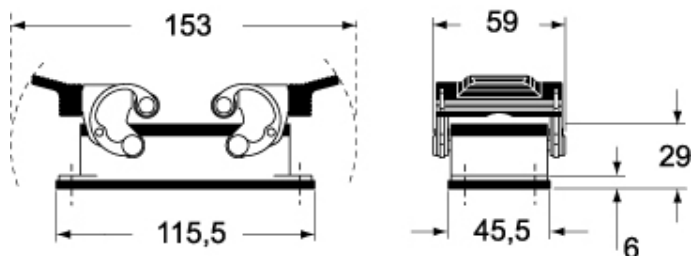

Codice articolo

CMI 06 CP

Custodia da incasso, serie 830V, con 4 piolini, grandezza "77.27", con sportello di plastica

Descrizione prodotto

Tipo prodotto	Custodia da incasso
Serie	830V
Tipo chiusura	Con 4 piolini
Grandezza	Grandezza "77.27"
Ingresso cavo	Senza ingresso cavo
Specifica	Con sportello di plastica

Dati tecnici

Grado di protezione IP	IP65
-------------------------------	------

Ulteriori dettagli tecnici

Peso	118,00 g
Temperature di esercizio (min, max)	-40°C...+125°C

Proprietà dei materiali

Colore	Grigio RAL 7040
Conformità RoHS	Conforme
China RoHS - EFUP	E
Sostanze REACH SVHC	No

Approvazioni / Normative

Certificazioni	DNV, BV
UL	ECBT2
cUL	ECBT8

Informazioni commerciali

Codice EAN13	8015747030632
---------------------	---------------

Caratteristiche imballaggio

Peso sottoimballo	0,59 kg
Descrizione sottoimballo	Termoretraibile
Quantità sottoimballo	5 pz
Codice EAN13 sottoimballo	8015747104951

Codice articolo

CMI 06 CP

Disegni da catalogo

Disegni da catalogo

CMI

CMI CS/CP

Note

Le misure indicate non sono impegnative e possono essere variate senza alcun preavviso.