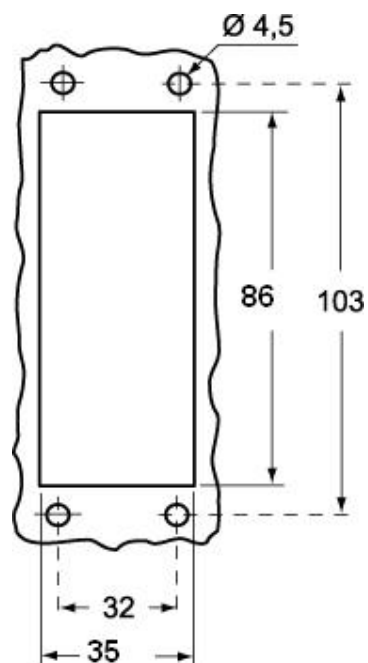

Codice articolo

CMI 06 CP

Custodia da incasso, serie 830V, con 4 piolini, grandezza "77.27", con sportello di plastica

Descrizione prodotto

Tipo prodotto	Custodia da incasso
Serie	830V
Tipo chiusura	Con 4 piolini
Grandezza	Grandezza "77.27"
Ingresso cavo	Senza ingresso cavo
Specifica	Con sportello di plastica

Dati tecnici

Grado di protezione IP	IP65
-------------------------------	------

Ulteriori dettagli tecnici

Peso	118,00 g
Temperature di esercizio (min, max)	-40°C...+125°C

Proprietà dei materiali

Colore	Grigio RAL 7040
Conformità RoHS	Conforme
China RoHS - EFUP	E
Sostanze REACH SVHC	No

Approvazioni / Normative

Certificazioni	DNV, BV
UL	ECBT2
cUL	ECBT8

Informazioni commerciali

Codice EAN13	8015747030632
---------------------	---------------

Caratteristiche imballaggio

Peso sottoimballo	0,59 kg
Descrizione sottoimballo	Termoretraibile
Quantità sottoimballo	5 pz
Codice EAN13 sottoimballo	8015747104951

Codice articolo

CMI 06 CP

Disegni da catalogo

Disegni da catalogo

CMI

CMI CS/CP

Note

Le misure indicate non sono impegnative e possono essere variate senza alcun preavviso.