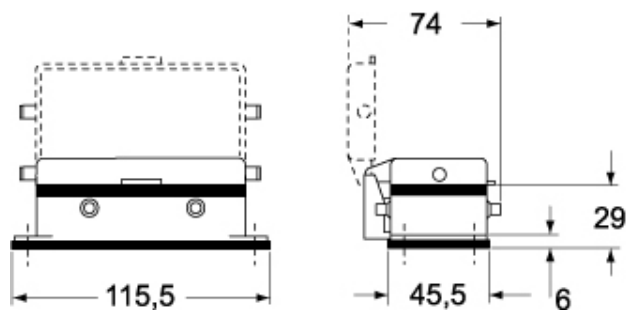

Codice articolo

CMI 06 CP

Custodia da incasso, serie 830V, con 4 piolini, grandezza "77.27", con sportello di plastica

Descrizione prodotto

Tipo prodotto	Custodia da incasso
Serie	830V
Tipo chiusura	Con 4 piolini
Grandezza	Grandezza "77.27"
Ingresso cavo	Senza ingresso cavo
Specifica	Con sportello di plastica

Dati tecnici

Grado di protezione IP	IP65
-------------------------------	------

Ulteriori dettagli tecnici

Peso	118,00 g
Temperature di esercizio (min, max)	-40°C...+125°C

Proprietà dei materiali

Colore	Grigio RAL 7040
Conformità RoHS	Conforme
China RoHS - EFUP	E
Sostanze REACH SVHC	No

Codice articolo

CMI 06 CP

Disegni da catalogo

Disegni da catalogo

CMI

CMI CS/CP

Note

Le misure indicate non sono impegnative e possono essere variate senza alcun preavviso.