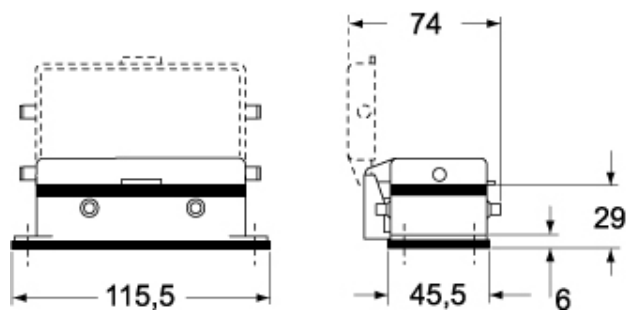

Codice articolo  
**CMI 06**

Custodia da incasso, serie 830V, con 2 leve,  
grandezza "77.27"

Descrizione prodotto		Proprietà dei materiali	
<b>Tipo prodotto</b>	Custodia da incasso	<b>Colore</b>	Grigio RAL 7040
<b>Serie</b>	830V	<b>Conformità RoHs</b>	Conforme
<b>Tipo chiusura</b>	Con 2 leve	<b>China RoHs - EFUP</b>	E
<b>Grandezza</b>	Grandezza "77.27"	<b>Sostanze REACH SVHC</b>	No
<b>Ingresso cavo</b>	Senza ingresso cavo		
Dati tecnici		Approvazioni / Normative	
<b>Grado di protezione IP</b>	IP65 / IP66 / IP69	<b>Certificazioni</b>	DNV, BV
Ulteriori dettagli tecnici		<b>UL</b>	ECBT2
<b>Peso</b>	186,00 g	<b>cUL</b>	ECBT8
<b>Temperature di esercizio (min, max)</b>	-40°C...+125°C	Informazioni commerciali	
		<b>Codice EAN13</b>	8015747030618
		Caratteristiche imballaggio	
		<b>Lunghezza imballo</b>	180,00 mm
		<b>Altezza imballo</b>	210,00 mm
		<b>Profondità imballo</b>	330,00 mm
		<b>Peso imballo</b>	3,82 kg
		<b>Volume imballo</b>	12,47 dm <sup>3</sup>
		<b>Descrizione imballo</b>	Termoretraibile
		<b>Quantità imballo</b>	20 pz
		<b>Codice EAN13 imballo</b>	8015747234146
		<b>Peso sottoimballo</b>	0,96 kg
		<b>Descrizione sottoimballo</b>	Scatola cartone
		<b>Quantità sottoimballo</b>	5 pz
		<b>Codice EAN13 sottoimballo</b>	8015747030625

## Note

Le misure indicate non sono impegnative e possono essere variate senza alcun preavviso.