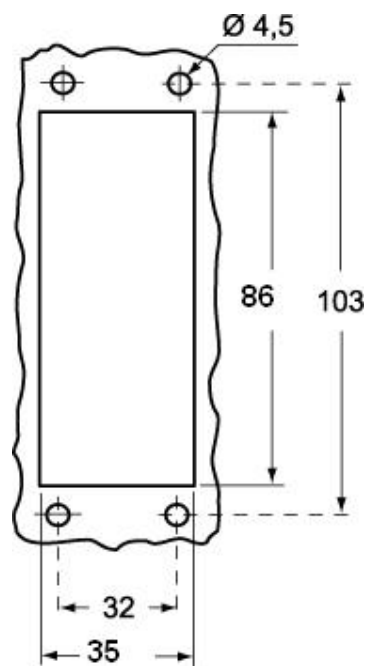

Codice articolo  
**CMI 06**

Custodia da incasso, serie 830V, con 2 leve,  
grandezza "77.27"

Descrizione prodotto		Proprietà dei materiali	
<b>Tipo prodotto</b>	Custodia da incasso	<b>Colore</b>	Grigio RAL 7040
<b>Serie</b>	830V	<b>Conformità RoHs</b>	Conforme
<b>Tipo chiusura</b>	Con 2 leve	<b>China RoHs - EFUP</b>	E
<b>Grandezza</b>	Grandezza "77.27"	<b>Sostanze REACH SVHC</b>	No
<b>Ingresso cavo</b>	Senza ingresso cavo		
Dati tecnici		Approvazioni / Normative	
<b>Grado di protezione IP</b>	IP65 / IP66 / IP69	<b>Certificazioni</b>	DNV, BV
Ulteriori dettagli tecnici		<b>UL</b>	ECBT2
<b>Peso</b>	186,00 g	<b>cUL</b>	ECBT8
<b>Temperature di esercizio (min, max)</b>	-40°C...+125°C	Informazioni commerciali	
		<b>Codice EAN13</b>	8015747030618
		Caratteristiche imballaggio	
		<b>Lunghezza imballo</b>	180,00 mm
		<b>Altezza imballo</b>	210,00 mm
		<b>Profondità imballo</b>	330,00 mm
		<b>Peso imballo</b>	3,82 kg
		<b>Volume imballo</b>	12,47 dm <sup>3</sup>
		<b>Descrizione imballo</b>	Termoretraibile
		<b>Quantità imballo</b>	20 pz
		<b>Codice EAN13 imballo</b>	8015747234146
		<b>Peso sottoimballo</b>	0,96 kg
		<b>Descrizione sottoimballo</b>	Scatola cartone
		<b>Quantità sottoimballo</b>	5 pz
		<b>Codice EAN13 sottoimballo</b>	8015747030625

Codice articolo  
**CMI 06**

Disegni da catalogo

Disegni da catalogo

**CMI**

**CMI CS/CP**

## Note

Le misure indicate non sono impegnative e possono essere variate senza alcun preavviso.