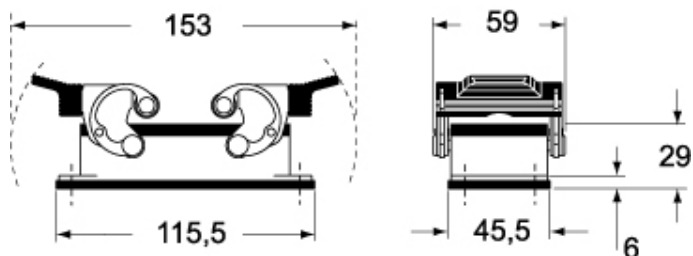

Codice articolo  
**CMI 06**

Custodia da incasso, serie 830V, con 2 leve,  
grandezza "77.27"

Descrizione prodotto		Proprietà dei materiali	
<b>Tipo prodotto</b>	Custodia da incasso	<b>Colore</b>	Grigio RAL 7040
<b>Serie</b>	830V	<b>Conformità RoHs</b>	Conforme
<b>Tipo chiusura</b>	Con 2 leve	<b>China RoHs - EFUP</b>	E
<b>Grandezza</b>	Grandezza "77.27"	<b>Sostanze REACH SVHC</b>	No
<b>Ingresso cavo</b>	Senza ingresso cavo		
Dati tecnici		Approvazioni / Normative	
<b>Grado di protezione IP</b>	IP65 / IP66 / IP69	<b>Certificazioni</b>	DNV, BV
Ulteriori dettagli tecnici		<b>UL</b>	ECBT2
<b>Peso</b>	186,00 g	<b>cUL</b>	ECBT8
<b>Temperature di esercizio (min, max)</b>	-40°C...+125°C	Informazioni commerciali	
		<b>Codice EAN13</b>	8015747030618
		Caratteristiche imballaggio	
		<b>Lunghezza imballo</b>	180,00 mm
		<b>Altezza imballo</b>	210,00 mm
		<b>Profondità imballo</b>	330,00 mm
		<b>Peso imballo</b>	3,82 kg
		<b>Volume imballo</b>	12,47 dm <sup>3</sup>
		<b>Descrizione imballo</b>	Termoretraibile
		<b>Quantità imballo</b>	20 pz
		<b>Codice EAN13 imballo</b>	8015747234146
		<b>Peso sottoimballo</b>	0,96 kg
		<b>Descrizione sottoimballo</b>	Scatola cartone
		<b>Quantità sottoimballo</b>	5 pz
		<b>Codice EAN13 sottoimballo</b>	8015747030625

Codice articolo  
**CMI 06**

Disegni da catalogo

Disegni da catalogo

**CMI**

**CMI CS/CP**

## Note

Le misure indicate non sono impegnative e possono essere variate senza alcun preavviso.