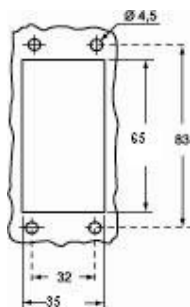

Disegni da catalogo