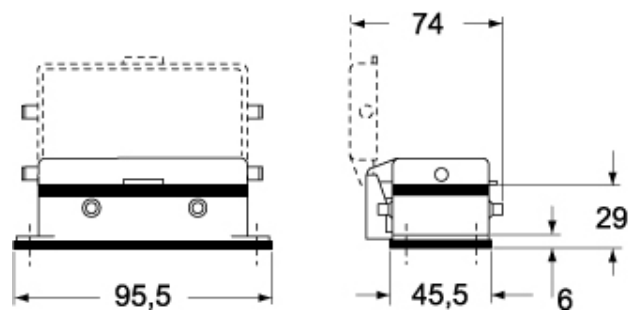

#### Caratteristiche imballaggio

<b>Peso sottoimballo</b>	0,65 kg
<b>Descrizione sottoimballo</b>	Termoretraibile
<b>Quantità sottoimballo</b>	5 pz
<b>Codice EAN13 sottoimballo</b>	8015747030564

Codice articolo

# CMI 03 CS

Disegni da catalogo

Disegni da catalogo

**CMI**

**CMI CS/CP**

## Note

Le misure indicate non sono impegnative e possono essere variate senza alcun preavviso.