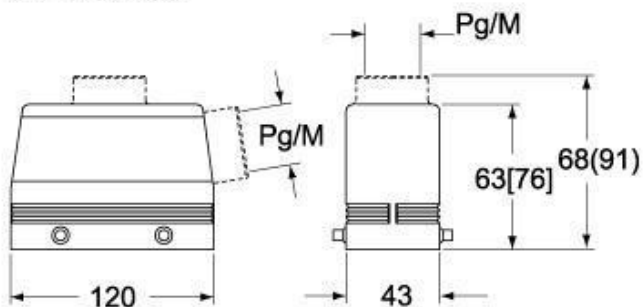

Codice articolo

CMFV 16 G29

Disegni da catalogo

**CMO [CMAO] CMV (CMAV) - MMO [MMAO]
MMV (MMAV)**