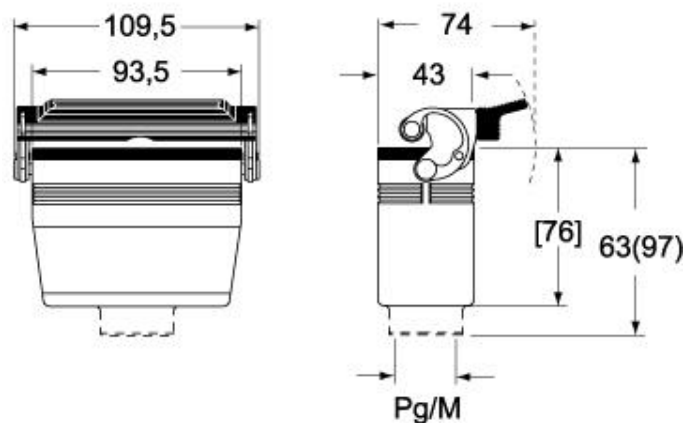

## Caratteristiche imballaggio

<b>Peso sottoimballo</b>	1,58 kg
<b>Descrizione sottoimballo</b>	Termoretraibile
<b>Quantità sottoimballo</b>	5 pz
<b>Codice EAN13 sottoimballo</b>	8015747104883

Codice articolo

# CMAV 06 LG29

Disegni da catalogo

**CMO L (CMAO L) - MMO L [MMAO L]**

**CMV L [CMAV L] - MMV L (MMAV L)**

**CMV LG (CMAV LG) - MMV LG (MMAV LG)**

**[MMFV LG]**

## Note

Le misure indicate non sono impegnative e possono essere variate senza alcun preavviso.