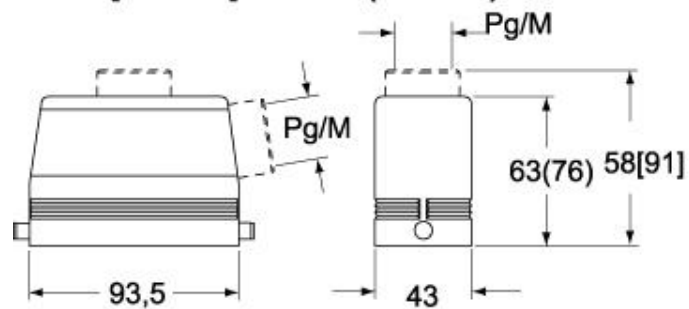

Codice articolo

CMAV 06 LG29

Disegni da catalogo

CMO L (CMAO L) - MMO L [MMAO L]

CMV L [CMAV L] - MMV L (MMAV L)