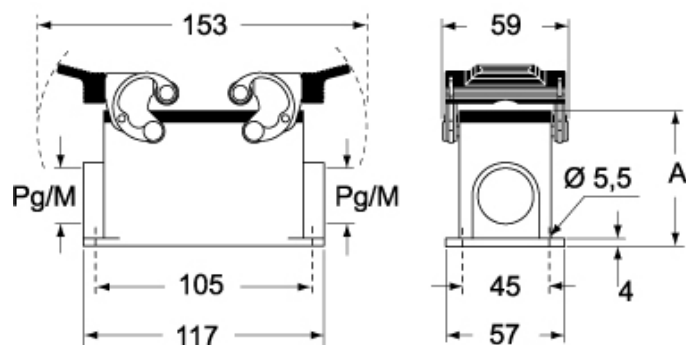

Codice articolo

CMAP 06CP229

Custodia da parete, serie 830V, con 4 piolini, ingresso cavo Pg29 x 2, grandezza "77.27", alta, con sportello di plastica

Descrizione prodotto		Proprietà dei materiali	
Tipo prodotto	Custodia da parete	Colore	Grigio RAL 7040
Serie	830V	Conformità RoHs	Conforme
Tipo chiusura	Con 4 piolini	China RoHs - EFUP	E
Grandezza	Grandezza "77.27"	Sostanze REACH SVHC	No
Ingresso cavo	Con ingresso cavo Pg29 x 2	Approvazioni / Normative	
Specifica	Alta, con sportello di plastica	Certificazioni	DNV, BV
Dati tecnici		UL	ECBT2
Grado di protezione IP	IP65	cUL	ECBT8
Ulteriori dettagli tecnici		Informazioni commerciali	
Temperature di esercizio (min, max)	-40°C...+125°C	Codice EAN13	8015747029384
		Caratteristiche imballaggio	
		Descrizione sottoimballo	Termoretraibile
		Quantità sottoimballo	5 pz
		Codice EAN13 sottoimballo	8015747104609

Codice articolo

CMAP 06CP229

Disegni da catalogo

CMP CMAP - MMP MMAP

CMP CS/CP CMAP CS/CP - MMP CS/CP MMAP CS/CP

	A
CMP / MMP	63
CMAP / MMAP	77
CMP CS / MMP CS	63
CMAP CS / MMAP CS	77
CMP CP / MMP CP	63
CMAP CP / MMAP CP	77

Note

Le misure indicate non sono impegnative e possono essere variate senza alcun preavviso.