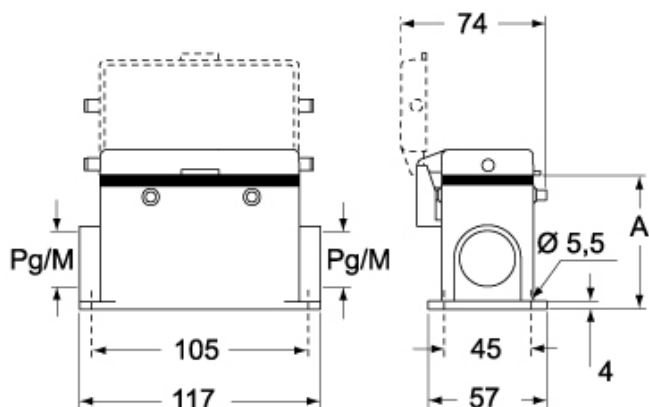

Codice articolo

CMAP 06CP229

Custodia da parete, serie 830V, con 4 piolini, ingresso cavo Pg29 x 2, grandezza "77.27", alta, con sportello di plastica

Descrizione prodotto		Proprietà dei materiali	
Tipo prodotto	Custodia da parete	Colore	Grigio RAL 7040
Serie	830V	Conformità RoHs	Conforme
Tipo chiusura	Con 4 piolini	China RoHs - EFUP	E
Grandezza	Grandezza "77.27"	Sostanze REACH SVHC	No
Ingresso cavo	Con ingresso cavo Pg29 x 2	Approvazioni / Normative	
Specifica	Alta, con sportello di plastica	Certificazioni	DNV, BV
Dati tecnici		UL	ECBT2
Grado di protezione IP	IP65	cUL	ECBT8
Ulteriori dettagli tecnici		Informazioni commerciali	
Temperature di esercizio (min, max)	-40°C...+125°C	Codice EAN13	8015747029384
		Caratteristiche imballaggio	
		Descrizione sottoimballo	Termoretraibile
		Quantità sottoimballo	5 pz
		Codice EAN13 sottoimballo	8015747104609

Codice articolo

CMAP 06CP229

Disegni da catalogo

CMP CMAP - MMP MMAP

CMP CS/CP CMAP CS/CP - MMP CS/CP MMAP CS/CP

	A
CMP / MMP	63
CMAP / MMAP	77
CMP CS / MMP CS	63
CMAP CS / MMAP CS	77
CMP CP / MMP CP	63
CMAP CP / MMAP CP	77

Note

Le misure indicate non sono impegnative e possono essere variate senza alcun preavviso.