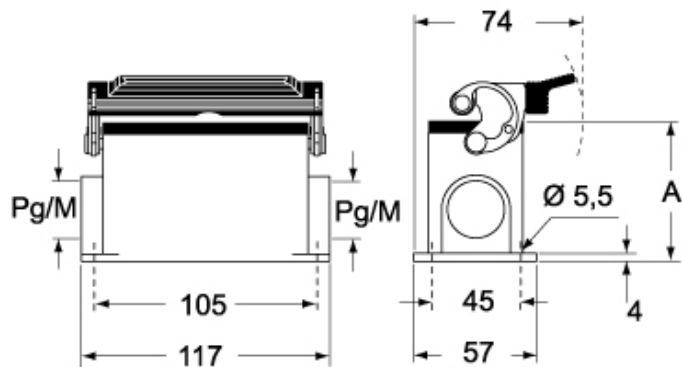

Codice articolo

CMAP 06 L

Disegni da catalogo

CMP L CMAP L - MMP L MMAP L