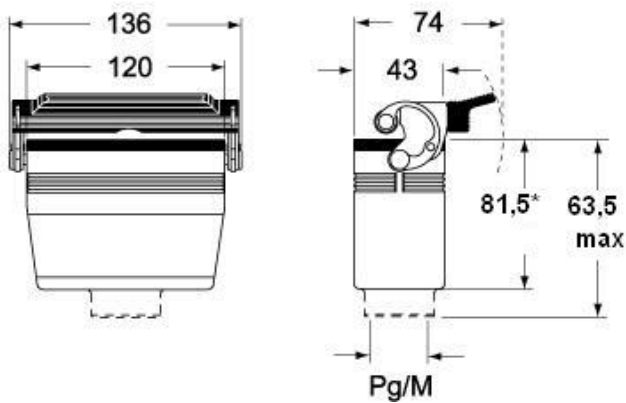

# CMAO 16 L21

Custodia mobile, serie 830V, con 2 piolini, ingresso cavo orizzontale Pg21, grandezza "104.27", alta

Descrizione prodotto		Proprietà dei materiali	
<b>Tipo prodotto</b>	Custodia mobile	<b>Colore</b>	Grigio RAL 7040
<b>Serie</b>	830V	<b>Conformità RoHs</b>	Conforme
<b>Tipo chiusura</b>	Con 2 piolini	<b>China RoHs - EFUP</b>	E
<b>Grandezza</b>	Grandezza 104.27	<b>Sostanze REACH SVHC</b>	No
<b>Ingresso cavo</b>	Ingresso cavo orizzontale Pg21	<b>Approvazioni / Normative</b>	
<b>Specifica</b>	Alta	<b>Certificazioni</b>	DNV, BV
<b>Dati tecnici</b>		<b>UL</b>	ECBT2
<b>Grado di protezione IP</b>	IP65 / IP66 / IP69	<b>cUL</b>	ECBT8
<b>Ulteriori dettagli tecnici</b>		<b>Informazioni commerciali</b>	
<b>Peso</b>	259,00 g	<b>Codice EAN13</b>	8015747028844
<b>Temperature di esercizio (min, max)</b>	-40°C...+125°C	<b>Caratteristiche imballaggio</b>	
		<b>Peso sottoimballo</b>	1,30 kg
		<b>Descrizione sottoimballo</b>	Termoretraibile
		<b>Quantità sottoimballo</b>	5 pz
		<b>Codice EAN13 sottoimballo</b>	8015747028851

# CMAO 16 L21

Disegni da catalogo

**CMO L (CMAO L) - MMO L [MMAO L]  
CMV L [CMAV L] - MMV L (MMAV L)**

Disegni da catalogo

**CMO L (CMAO L) - MMO L [MMAO L]  
CMV L [CMAV L] - MMV L (MMAV L)**

**CMV LG (CMAV LG) - MMV LG (MMAV LG)  
[MMFV LG]**

## Note

Le misure indicate non sono impegnative e possono essere variate senza alcun preavviso.