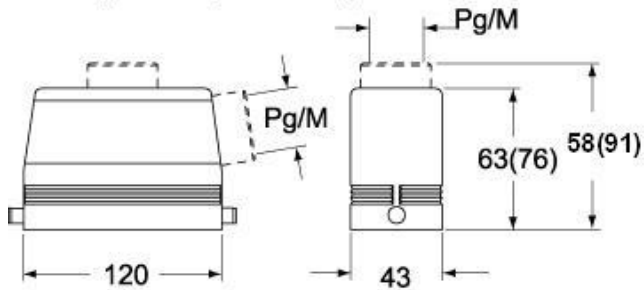

Codice articolo

CMAO 16 L21

Disegni da catalogo

**CMO L (CMAO L) - MMO L [MMAO L]
CMV L [CMAV L] - MMV L (MMAV L)**