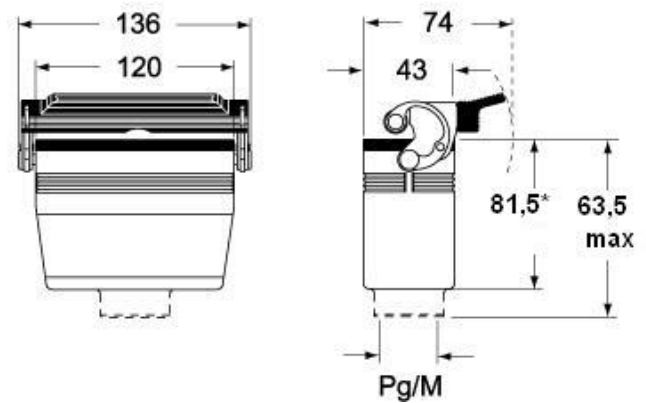

**CMV LG (CMAV LG) - MMV LG (MMAV LG)
[MMFV LG]**