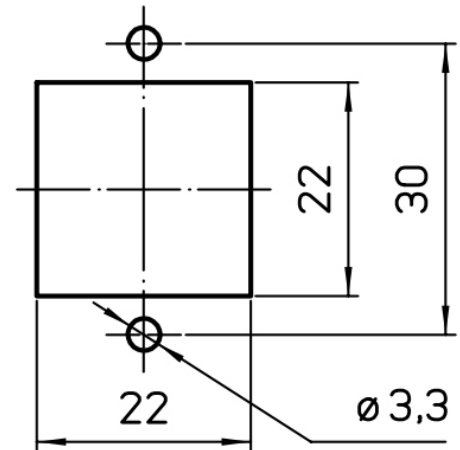

Codice articolo

CKX 03 IAPS

Custodia da incasso ad angolo, serie CK, con 1 leva, ingresso cavo Pg11, grandezza "21.21"

Descrizione prodotto		Proprietà dei materiali	
Tipo prodotto	Custodia da incasso ad angolo	Altri materiali	Leva: Acciaio inox Guarnizione: TPE
Serie	CK	Colore	Grigio RAL 7035
Tipo chiusura	Con 1 leva	Conformità RoHs	Conforme
Grandezza	Grandezza "21.21"	China RoHs - EFUP	E
Ingresso cavo	Con ingresso cavo Pg11	Sostanze REACH SVHC	No
Specifica	Colore bianco	Approvazioni / Normative	
Dati tecnici		UL	ECBT2
Grado di protezione IP	IP44 - IP66 / IP67 / IP69 con CKR 65 (D)	cUL	ECBT8
Ulteriori dettagli tecnici		Informazioni commerciali	
Peso	24,00 g	Codice EAN13	8015747028523
Temperature di esercizio (min, max)	-40°C...+125°C	Caratteristiche imballaggio	
		Lunghezza imballo	360,00 mm
		Altezza imballo	165,00 mm
		Profondità imballo	315,00 mm
		Peso imballo	2,50 kg
		Volume imballo	18,71 dm ³
		Descrizione imballo	Scatola cartone
		Quantità imballo	100 pz
		Codice EAN13 imballo	8015747262538
		Peso sottoimballo	0,25 kg
		Descrizione sottoimballo	Scatola cartone
		Quantità sottoimballo	10 pz
		Codice EAN13 sottoimballo	8015747111812

Codice articolo

CKX 03 IAPS

Disegni da catalogo

Disegni da catalogo

Panel cut-out

Note

Le misure indicate non sono impegnative e possono essere variate senza alcun preavviso.