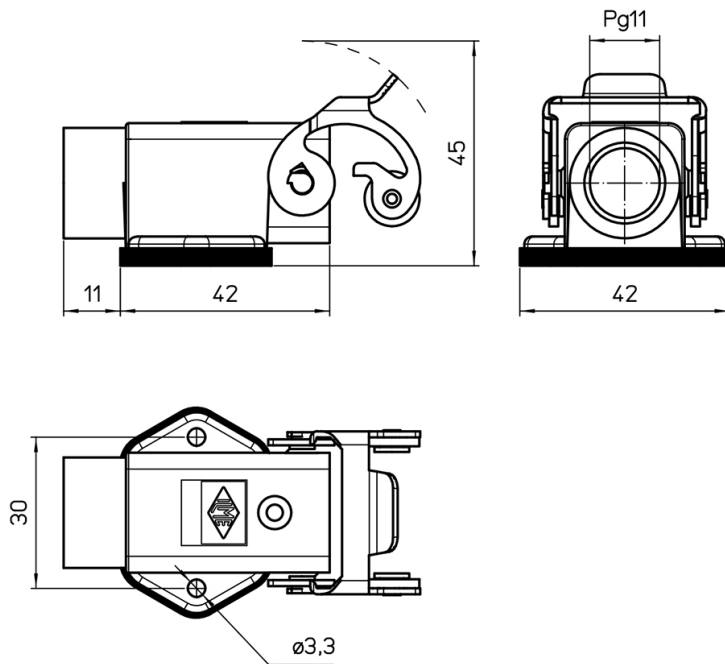

Codice articolo

CKX 03 IAPS

Custodia da incasso ad angolo, serie CK, con 1 leva, ingresso cavo Pg11, grandezza "21.21"

Descrizione prodotto		Proprietà dei materiali	
Tipo prodotto	Custodia da incasso ad angolo	Altri materiali	Leva: Acciaio inox Guarnizione: TPE
Serie	CK	Colore	Grigio RAL 7035
Tipo chiusura	Con 1 leva	Conformità RoHs	Conforme
Grandezza	Grandezza "21.21"	China RoHs - EFUP	E
Ingresso cavo	Con ingresso cavo Pg11	Sostanze REACH SVHC	No
Specifica	Colore bianco	Approvazioni / Normative	
Dati tecnici		UL	ECBT2
Grado di protezione IP	IP44 - IP66 / IP67 / IP69 con CKR 65 (D)	cUL	ECBT8
Ulteriori dettagli tecnici		Informazioni commerciali	
Peso	24,00 g	Codice EAN13	8015747028523
Temperature di esercizio (min, max)	-40°C...+125°C	Caratteristiche imballaggio	
		Lunghezza imballo	360,00 mm
		Altezza imballo	165,00 mm
		Profondità imballo	315,00 mm
		Peso imballo	2,50 kg
		Volume imballo	18,71 dm ³
		Descrizione imballo	Scatola cartone
		Quantità imballo	100 pz
		Codice EAN13 imballo	8015747262538
		Peso sottoimballo	0,25 kg
		Descrizione sottoimballo	Scatola cartone
		Quantità sottoimballo	10 pz
		Codice EAN13 sottoimballo	8015747111812

Codice articolo

CKX 03 IAPS

Disegni da catalogo

Disegni da catalogo

Panel cut-out

Note

Le misure indicate non sono impegnative e possono essere variate senza alcun preavviso.