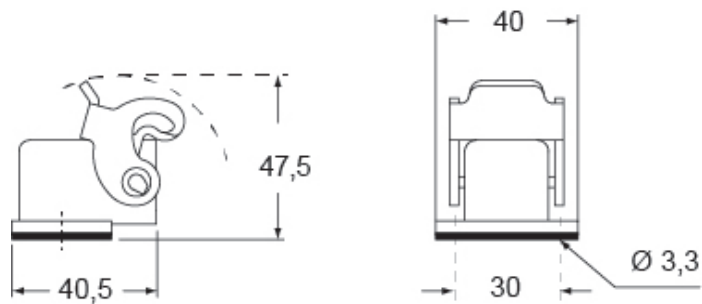

Codice articolo

CKH 03 IA

Custodia da incasso ad angolo, serie CKH, con 1 leva, senza ingresso cavo, grandezza "21.21"

Descrizione prodotto		Proprietà dei materiali	
Tipo prodotto	Custodia da incasso ad angolo	Materiale principale	Poliammide (PA)
Serie	CKH	Altri materiali	Leva: Polipropilene (PP), metaldetectabile Guarnizione: gomma siliconica
Tipo chiusura	Con 1 leva	Colore	Grigio RAL 7012, blu RAL 5005
Grandezza	Grandezza "21.21"	Informazioni commerciali	
Ingresso cavo	Senza ingresso cavo	Codice EAN13	8015747275552
Dati tecnici		Classificazione ecl@ss	27440202
Grado di protezione IP	IP44 (IP66/IP67/IP69 con kit CKRH 65/CKRH 65 D)	Classificazione ETIM	EC000437
Ulteriori dettagli tecnici		Caratteristiche imballaggio	
Peso	11,00 g	Descrizione sottoimballo	Sacchetto
Temperature di esercizio (min, max)	-40°C...+70°C	Quantità sottoimballo	1 pz
		Codice EAN13 sottoimballo	8015747280464

Codice articolo

CKH 03 IA

Disegni da catalogo

Disegni da catalogo

Note

Le misure indicate non sono impegnative e possono essere variate senza alcun preavviso.
