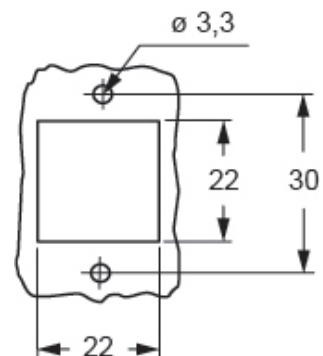

Codice articolo

CKH 03 IA

Custodia da incasso ad angolo, serie CKH, con 1 leva, senza ingresso cavo, grandezza "21.21"

Descrizione prodotto		Proprietà dei materiali	
Tipo prodotto	Custodia da incasso ad angolo	Materiale principale	Poliammide (PA)
Serie	CKH	Altri materiali	Leva: Polipropilene (PP), metaldetectabile Guarnizione: gomma siliconica
Tipo chiusura	Con 1 leva	Colore	Grigio RAL 7012, blu RAL 5005
Grandezza	Grandezza "21.21"	Informazioni commerciali	
Ingresso cavo	Senza ingresso cavo	Codice EAN13	8015747275552
Dati tecnici		Classificazione ecl@ss	27440202
Grado di protezione IP	IP44 (IP66/IP67/IP69 con kit CKRH 65/CKRH 65 D)	Classificazione ETIM	EC000437
Ulteriori dettagli tecnici		Caratteristiche imballaggio	
Peso	11,00 g	Descrizione sottoimballo	Sacchetto
Temperature di esercizio (min, max)	-40°C...+70°C	Quantità sottoimballo	1 pz
		Codice EAN13 sottoimballo	8015747280464

Codice articolo

CKH 03 IA

Disegni da catalogo

Disegni da catalogo

Note

Le misure indicate non sono impegnative e possono essere variate senza alcun preavviso.
