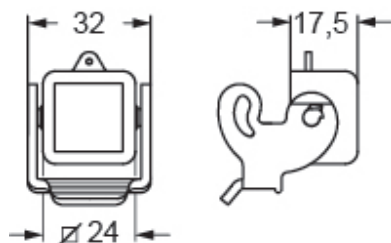

Codice articolo

CKH 03 CXA

Coperchio, serie CKH, con 1 leva, grandezza "21.21", per frutti spina, con asola

Descrizione prodotto		Proprietà dei materiali	
Tipo prodotto	Coperchio	Materiale principale	Poliammide (PA)
Serie	CKH	Altri materiali	Leva: Polipropilene (PP), metaldetectabile
Tipo chiusura	Con 1 leva	Colore	Grigio RAL 7012, blu RAL 5005
Grandezza	Grandezza "21.21"	Conformità RoHs	Conforme
Specifica	Per frutti spina, con asola	China RoHs - EFUP	E
Dati tecnici		Sostanze REACH SVHC	No
Grado di protezione IP	IP44 (IP66/IP67/IP69 con kit CKRH 65/CKRH 65 D)	Approvazioni / Normative	
Ulteriori dettagli tecnici		UL	ECBT2
Peso	7,00 g	cUL	ECBT8
Temperature di esercizio (min, max)	-40°C...+70°C	Informazioni commerciali	
		Codice EAN13	8015747279697
		Classificazione ecl@ss	27440208
		Classificazione ETIM	EC002314
		Caratteristiche imballaggio	
		Descrizione sottoimballo	Sacchetto
		Quantità sottoimballo	1 pz
		Codice EAN13 sottoimballo	8015747280440

Codice articolo

CKH 03 CXA

Disegni da catalogo

Note

Le misure indicate non sono impegnative e possono essere variate senza alcun preavviso.
