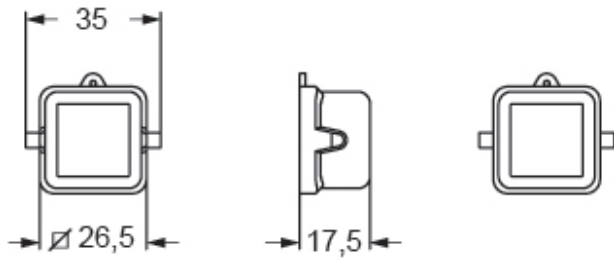

Codice articolo

CKH 03 CA

Coperchio, serie CKH, con 2 piolini, grandezza "21.21", per frutti spina, con occhietto

Descrizione prodotto		Proprietà dei materiali	
Tipo prodotto	Coperchio	Materiale principale	Poliammide (PA)
Serie	CKH	Altri materiali	Occhietto: Acciaio inox, ottone zincato
Tipo chiusura	Con 2 piolini	Colore	Grigio RAL 7012
Grandezza	Grandezza "21.21"	Conformità RoHs	Conforme
Specifica	Per frutti spina, con occhietto	China RoHs - EFUP	E
Dati tecnici		Sostanze REACH SVHC	No
Grado di protezione IP	IP44 (IP66/IP67/IP69 con kit CKRH 65/CKRH 65 D)	Approvazioni / Normative	
Ulteriori dettagli tecnici		UL	ECBT2
Peso	4,00 g	cUL	ECBT8
Temperature di esercizio (min, max)	-40°C...+70°C	Informazioni commerciali	
		Codice EAN13	8015747275491
		Classificazione ecl@ss	27440208
		Classificazione ETIM	EC002314
		Caratteristiche imballaggio	
		Descrizione sottoimballo	Sacchetto
		Quantità sottoimballo	1 pz
		Codice EAN13 sottoimballo	8015747280402

Codice articolo

CKH 03 CA

Disegni da catalogo

Note

Le misure indicate non sono impegnative e possono essere variate senza alcun preavviso.
