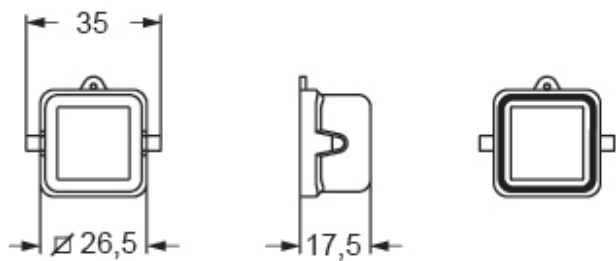

Codice articolo

CKH 03 C

Disegni da catalogo

Note

Le misure indicate non sono impegnative e possono essere variate senza alcun preavviso.