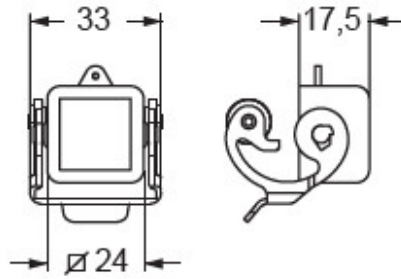

Codice articolo

CKAXW 03 CXA

Coperchio, serie W-TYPE, con 1 leva, grandezza "21.21", per frutti spina, con asola

Descrizione prodotto	
Tipo prodotto	Coperchio
Serie	W-TYPE
Tipo chiusura	Con 1 leva
Grandezza	Grandezza "21.21"
Specifica	Per frutti spina, con asola
Dati tecnici	
Grado di protezione IP	IP44 - IP66 / IP67 / IP69 con CKR 65 (D)
Ulteriori dettagli tecnici	
Peso	31,00 g
Temperature di esercizio (min, max)	-40°C...+125°C

Proprietà dei materiali	
Materiale principale	Lega di zinco
Altri materiali	Leva: Acciaio inox Guarnizione: FKM
Colore	Grigio RAL 7040
Conformità RoHs	Conforme
China RoHs - EFUP	E
Sostanze REACH SVHC	No
Approvazioni / Normative	
Certificazioni	DNV, BV
UL	ECBT2
cUL	ECBT8
Informazioni commerciali	
Codice EAN13	8015747234313
Caratteristiche imballaggio	
Peso sottoimballo	0,31 kg
Descrizione sottoimballo	Sacchetto
Quantità sottoimballo	10 pz
Codice EAN13 sottoimballo	8015747234320

Codice articolo

CKAXW 03 CXA

Disegni da catalogo

Note

Le misure indicate non sono impegnative e possono essere variate senza alcun preavviso.
