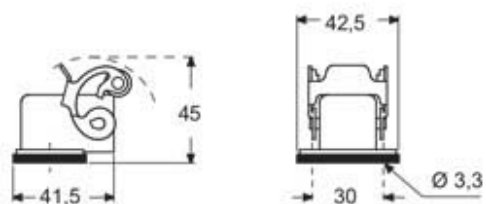

Codice articolo

CKAXE 03 IA

Custodia da incasso ad angolo, serie E-Xtreme® C-TYPE, con 1 leva, senza ingresso cavo, grandezza "21.21"

Descrizione prodotto		Proprietà dei materiali	
Tipo prodotto	Custodia da incasso ad angolo	Materiale principale	Lega di zinco
Serie	E-Xtreme® C-TYPE	Altri materiali	Leva: Acciaio inox
Tipo chiusura	Con 1 leva	Colore	Grigio RAL 7040
Grandezza	Grandezza "21.21"	Conformità RoHs	Conforme
Ingresso cavo	Senza ingresso cavo	China RoHs - EFUP	E
Dati tecnici		Sostanze REACH SVHC	No
Grado di protezione IP	IP44 - IP66 / IP67 / IP69 con CKR 65 (D)	Approvazioni / Normative	
Ulteriori dettagli tecnici		Certificazioni	DNV, BV
Peso	30,60 g	UL	ECBT2
Temperature di esercizio (min, max)	-40°C...+125°C	cUL	ECBT8
		Informazioni commerciali	
		Codice EAN13	8015747254069
		Classificazione ecl@ss	27440202
		Classificazione ETIM	EC000437
		Caratteristiche imballaggio	
		Peso sottoimballo	0,03 kg
		Descrizione sottoimballo	Sacchetto
		Quantità sottoimballo	1 pz
		Codice EAN13 sottoimballo	8015747268400

Codice articolo

CKAXE 03 IA

Disegni da catalogo

Disegni da catalogo

Note

Le misure indicate non sono impegnative e possono essere variate senza alcun preavviso.