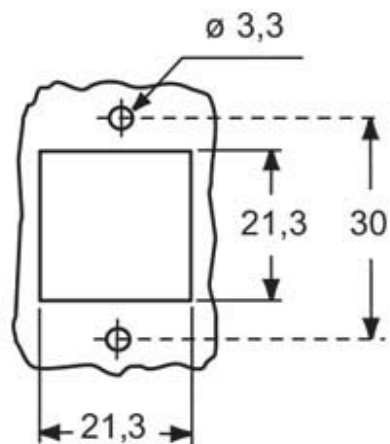

Codice articolo

CKAXE 03 IA

Custodia da incasso ad angolo, serie E-Xtreme® C-TYPE, con 1 leva, senza ingresso cavo, grandezza "21.21"

Descrizione prodotto		Proprietà dei materiali	
Tipo prodotto	Custodia da incasso ad angolo	Materiale principale	Lega di zinco
Serie	E-Xtreme® C-TYPE	Altri materiali	Leva: Acciaio inox
Tipo chiusura	Con 1 leva	Colore	Grigio RAL 7040
Grandezza	Grandezza "21.21"	Conformità RoHs	Conforme
Ingresso cavo	Senza ingresso cavo	China RoHs - EFUP	E
Dati tecnici		Sostanze REACH SVHC	No
Grado di protezione IP	IP44 - IP66 / IP67 / IP69 con CKR 65 (D)	Approvazioni / Normative	
Ulteriori dettagli tecnici		Certificazioni	DNV, BV
Peso	30,60 g	UL	ECBT2
Temperature di esercizio (min, max)	-40°C...+125°C	cUL	ECBT8
		Informazioni commerciali	
		Codice EAN13	8015747254069
		Classificazione ecl@ss	27440202
		Classificazione ETIM	EC000437
		Caratteristiche imballaggio	
		Peso sottoimballo	0,03 kg
		Descrizione sottoimballo	Sacchetto
		Quantità sottoimballo	1 pz
		Codice EAN13 sottoimballo	8015747268400

Codice articolo

CKAXE 03 IA

Disegni da catalogo

Disegni da catalogo

Note

Le misure indicate non sono impegnative e possono essere variate senza alcun preavviso.