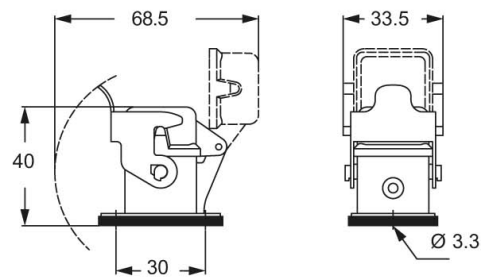

Proprietà dei materiali	
<b>Materiale principale</b>	Lega di zinco
<b>Altri materiali</b>	Leva: Acciaio inox Guarnizione: TPE
<b>Colore</b>	Grigio RAL 7040
<b>Conformità RoHS</b>	Conforme
<b>China RoHS - EFUP</b>	E
<b>Sostanze REACH SVHC</b>	No
Approvazioni / Normative	
<b>UL</b>	ECBT2
<b>cUL</b>	ECBT8
Informazioni commerciali	
<b>Codice EAN13</b>	8015747027328
<b>Classificazione ecl@ss</b>	27440202
<b>Classificazione ETIM</b>	EC000437
Caratteristiche imballaggio	
<b>Lunghezza sottoimballo</b>	185,00 mm
<b>Altezza sottoimballo</b>	40,00 mm
<b>Profondità sottoimballo</b>	155,00 mm
<b>Peso sottoimballo</b>	0,61 kg
<b>Volume sottoimballo</b>	1,15 dm <sup>3</sup>
<b>Descrizione sottoimballo</b>	Scatola cartone
<b>Quantità sottoimballo</b>	10 pz
<b>Codice EAN13 sottoimballo</b>	8015747034357

# CKAX 03 ILSA

Disegni da catalogo

panel cut-out for enclosures, dimensions in mm

**CKA ILS**

**CKA ILSA**

**CKAX ILS**

**CKAX ILSA**

Note

Le misure indicate non sono impegnative e possono essere variate senza alcun preavviso.

---