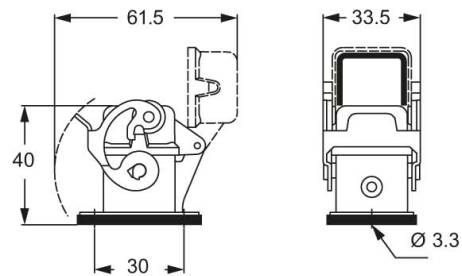

Proprietà dei materiali	
<b>Materiale principale</b>	Lega di zinco
<b>Altri materiali</b>	Leva: Acciaio inox Guarnizione: TPE
<b>Colore</b>	Grigio RAL 7040
<b>Conformità RoHS</b>	Conforme
<b>China RoHS - EFUP</b>	E
<b>Sostanze REACH SVHC</b>	No
Approvazioni / Normative	
<b>UL</b>	ECBT2
<b>cUL</b>	ECBT8
Informazioni commerciali	
<b>Codice EAN13</b>	8015747027328
<b>Classificazione ecl@ss</b>	27440202
<b>Classificazione ETIM</b>	EC000437
Caratteristiche imballaggio	
<b>Lunghezza sottoimballo</b>	185,00 mm
<b>Altezza sottoimballo</b>	40,00 mm
<b>Profondità sottoimballo</b>	155,00 mm
<b>Peso sottoimballo</b>	0,61 kg
<b>Volume sottoimballo</b>	1,15 dm <sup>3</sup>
<b>Descrizione sottoimballo</b>	Scatola cartone
<b>Quantità sottoimballo</b>	10 pz
<b>Codice EAN13 sottoimballo</b>	8015747034357

# CKAX 03 ILSA

Disegni da catalogo

panel cut-out for enclosures, dimensions in mm

**CKA ILS**

**CKA ILSA**

**CKAX ILS**

**CKAX ILSA**

Note