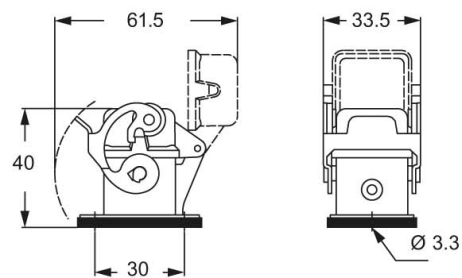

Proprietà dei materiali	
<b>Materiale principale</b>	Lega di zinco
<b>Altri materiali</b>	Leva: Acciaio inox Guarnizione: TPE
<b>Colore</b>	Grigio RAL 7040
<b>Conformità RoHS</b>	Conforme
<b>China RoHS - EFUP</b>	E
<b>Sostanze REACH SVHC</b>	No
Approvazioni / Normative	
<b>UL</b>	ECBT2
<b>cUL</b>	ECBT8
Informazioni commerciali	
<b>Codice EAN13</b>	8015747027328
<b>Classificazione ecl@ss</b>	27440202
<b>Classificazione ETIM</b>	EC000437
Caratteristiche imballaggio	
<b>Lunghezza sottoimballo</b>	185,00 mm
<b>Altezza sottoimballo</b>	40,00 mm
<b>Profondità sottoimballo</b>	155,00 mm
<b>Peso sottoimballo</b>	0,61 kg
<b>Volume sottoimballo</b>	1,15 dm <sup>3</sup>
<b>Descrizione sottoimballo</b>	Scatola cartone
<b>Quantità sottoimballo</b>	10 pz
<b>Codice EAN13 sottoimballo</b>	8015747034357

# CKAX 03 ILSA

Disegni da catalogo

panel cut-out for enclosures, dimensions in mm

**CKA ILS**

**CKA ILSA**

**CKAX ILS**

**CKAX ILSA**

Note