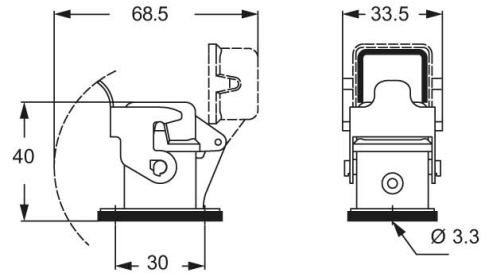

Proprietà dei materiali	
<b>Materiale principale</b>	Lega di zinco
<b>Altri materiali</b>	Leva: Acciaio inox Guarnizione: TPE
<b>Colore</b>	Grigio RAL 7040
<b>Conformità RoHS</b>	Conforme
<b>China RoHS - EFUP</b>	E
<b>Sostanze REACH SVHC</b>	No
Approvazioni / Normative	
<b>UL</b>	ECBT2
<b>cUL</b>	ECBT8
Informazioni commerciali	
<b>Codice EAN13</b>	8015747027328
<b>Classificazione ecl@ss</b>	27440202
<b>Classificazione ETIM</b>	EC000437
Caratteristiche imballaggio	
<b>Lunghezza sottoimballo</b>	185,00 mm
<b>Altezza sottoimballo</b>	40,00 mm
<b>Profondità sottoimballo</b>	155,00 mm
<b>Peso sottoimballo</b>	0,61 kg
<b>Volume sottoimballo</b>	1,15 dm <sup>3</sup>
<b>Descrizione sottoimballo</b>	Scatola cartone
<b>Quantità sottoimballo</b>	10 pz
<b>Codice EAN13 sottoimballo</b>	8015747034357

# CKAX 03 ILSA

Disegni da catalogo

panel cut-out for enclosures, dimensions in mm

**CKA ILS**

**CKA ILSA**

**CKAX ILS**

**CKAX ILSA**

Note

Le misure indicate non sono impegnative e possono essere variate senza alcun preavviso.

---