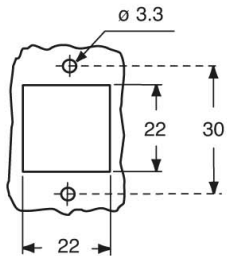

# CKAX 03 ILSA

Custodia da incasso, serie CKA, con 1 leva, grandezza "21.21", per frutti spina, con sportello metallico SELF-CLOSING

Descrizione prodotto	
<b>Tipo prodotto</b>	Custodia da incasso
<b>Serie</b>	CKA
<b>Tipo chiusura</b>	Con 1 leva
<b>Grandezza</b>	Grandezza "21.21"
<b>Ingresso cavo</b>	Senza ingresso cavo
<b>Specifica</b>	Per frutti spina, con sportello metallico SELF-CLOSING
Dati tecnici	
<b>Grado di protezione IP</b>	IP44 - IP66 / IP67 / IP69 con CKR 65 (D)
Ulteriori dettagli tecnici	
<b>Peso</b>	60,70 g
<b>Temperature di esercizio (min, max)</b>	-40°C...+125°C

Proprietà dei materiali	
<b>Materiale principale</b>	Lega di zinco
<b>Altri materiali</b>	Leva: Acciaio inox Guarnizione: TPE
<b>Colore</b>	Grigio RAL 7040
<b>Conformità RoHS</b>	Conforme
<b>China RoHS - EFUP</b>	E
<b>Sostanze REACH SVHC</b>	No
Approvazioni / Normative	
<b>UL</b>	ECBT2
<b>cUL</b>	ECBT8
Informazioni commerciali	
<b>Codice EAN13</b>	8015747027328
<b>Classificazione ecl@ss</b>	27440202
<b>Classificazione ETIM</b>	EC000437
Caratteristiche imballaggio	
<b>Lunghezza sottoimballo</b>	185,00 mm
<b>Altezza sottoimballo</b>	40,00 mm
<b>Profondità sottoimballo</b>	155,00 mm
<b>Peso sottoimballo</b>	0,61 kg
<b>Volume sottoimballo</b>	1,15 dm <sup>3</sup>
<b>Descrizione sottoimballo</b>	Scatola cartone
<b>Quantità sottoimballo</b>	10 pz
<b>Codice EAN13 sottoimballo</b>	8015747034357

# CKAX 03 ILSA

Disegni da catalogo

panel cut-out for enclosures, dimensions in mm

**CKA ILS**

**CKA ILSA**

**CKAX ILS**

**CKAX ILSA**

Note