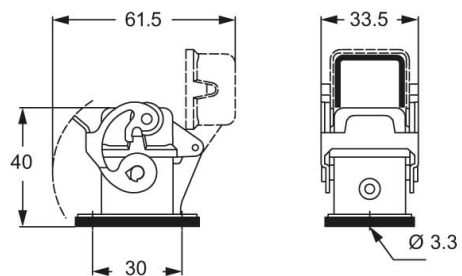

# CKAX 03 ILS

Custodia da incasso, serie CKA, con 1 leva, grandezza "21.21", per frutti presa, con guarnizione e coperchio metallico SELF-CLOSING

Descrizione prodotto		Proprietà dei materiali	
<b>Tipo prodotto</b>	Custodia da incasso	<b>Materiale principale</b>	Lega di zinco
<b>Serie</b>	CKA	<b>Altri materiali</b>	Leva: Acciaio inox Guarnizione: TPE
<b>Tipo chiusura</b>	Con 1 leva	<b>Colore</b>	Grigio RAL 7040
<b>Grandezza</b>	Grandezza "21.21"	<b>Conformità RoHS</b>	Conforme
<b>Ingresso cavo</b>	Senza ingresso cavo	<b>China RoHS - EFUP</b>	E
<b>Specifica</b>	Per frutti presa, con guarnizione e coperchio metallico SELF-CLOSING	<b>Sostanze REACH SVHC</b>	No
Dati tecnici		Approvazioni / Normative	
<b>Grado di protezione IP</b>	IP44 - IP66 / IP67 / IP69 con CKR 65 (D)	<b>UL</b>	ECBT2
Ulteriori dettagli tecnici		<b>cUL</b>	ECBT8
<b>Peso</b>	60,70 g	Informazioni commerciali	
<b>Temperature di esercizio (min, max)</b>	-40°C...+125°C	<b>Codice EAN13</b>	8015747002417
		<b>Classificazione ecl@ss</b>	27440202
		<b>Classificazione ETIM</b>	EC000437
		Caratteristiche imballaggio	
		<b>Lunghezza sottoimballo</b>	185,00 mm
		<b>Altezza sottoimballo</b>	40,00 mm
		<b>Profondità sottoimballo</b>	155,00 mm
		<b>Peso sottoimballo</b>	0,61 kg
		<b>Volume sottoimballo</b>	1,15 dm <sup>3</sup>
		<b>Descrizione sottoimballo</b>	Scatola cartone
		<b>Quantità sottoimballo</b>	10 pz
		<b>Codice EAN13 sottoimballo</b>	8015747002431

# CKAX 03 ILS

Disegni da catalogo

panel cut-out for enclosures, dimensions in mm

**CKA ILS**

**CKA ILSA**

**CKAX ILS**

**CKAX ILSA**

Note