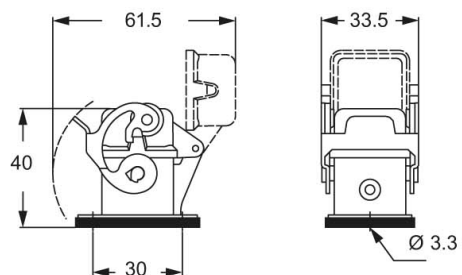

# CKAX 03 ILS

Custodia da incasso, serie CKA, con 1 leva, grandezza "21.21", per frutti presa, con guarnizione e coperchio metallico SELF-CLOSING

Descrizione prodotto		Proprietà dei materiali	
<b>Tipo prodotto</b>	Custodia da incasso	<b>Materiale principale</b>	Lega di zinco
<b>Serie</b>	CKA	<b>Altri materiali</b>	Leva: Acciaio inox Guarnizione: TPE
<b>Tipo chiusura</b>	Con 1 leva	<b>Colore</b>	Grigio RAL 7040
<b>Grandezza</b>	Grandezza "21.21"	<b>Conformità RoHS</b>	Conforme
<b>Ingresso cavo</b>	Senza ingresso cavo	<b>China RoHS - EFUP</b>	E
<b>Specifica</b>	Per frutti presa, con guarnizione e coperchio metallico SELF-CLOSING	<b>Sostanze REACH SVHC</b>	No
Dati tecnici		Approvazioni / Normative	
<b>Grado di protezione IP</b>	IP44 - IP66 / IP67 / IP69 con CKR 65 (D)	<b>UL</b>	ECBT2
Ulteriori dettagli tecnici		<b>cUL</b>	ECBT8
<b>Peso</b>	60,70 g	Informazioni commerciali	
<b>Temperature di esercizio (min, max)</b>	-40°C...+125°C	<b>Codice EAN13</b>	8015747002417
		<b>Classificazione ecl@ss</b>	27440202
		<b>Classificazione ETIM</b>	EC000437
		Caratteristiche imballaggio	
		<b>Lunghezza sottoimballo</b>	185,00 mm
		<b>Altezza sottoimballo</b>	40,00 mm
		<b>Profondità sottoimballo</b>	155,00 mm
		<b>Peso sottoimballo</b>	0,61 kg
		<b>Volume sottoimballo</b>	1,15 dm <sup>3</sup>
		<b>Descrizione sottoimballo</b>	Scatola cartone
		<b>Quantità sottoimballo</b>	10 pz
		<b>Codice EAN13 sottoimballo</b>	8015747002431

# CKAX 03 ILS

Disegni da catalogo

panel cut-out for enclosures, dimensions in mm

**CKA ILS**

**CKA ILSA**

**CKAX ILS**

**CKAX ILSA**

Note

Le misure indicate non sono impegnative e possono essere variate senza alcun preavviso.

---