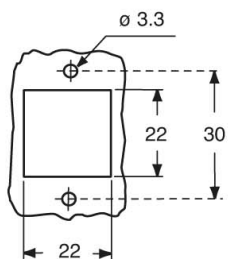

# CKAX 03 ILS

Custodia da incasso, serie CKA, con 1 leva, grandezza "21.21", per frutti presa, con guarnizione e coperchio metallico SELF-CLOSING

Descrizione prodotto		Proprietà dei materiali	
<b>Tipo prodotto</b>	Custodia da incasso	<b>Materiale principale</b>	Lega di zinco
<b>Serie</b>	CKA	<b>Altri materiali</b>	Leva: Acciaio inox Guarnizione: TPE
<b>Tipo chiusura</b>	Con 1 leva	<b>Colore</b>	Grigio RAL 7040
<b>Grandezza</b>	Grandezza "21.21"	<b>Conformità RoHS</b>	Conforme
<b>Ingresso cavo</b>	Senza ingresso cavo	<b>China RoHS - EFUP</b>	E
<b>Specifica</b>	Per frutti presa, con guarnizione e coperchio metallico SELF-CLOSING	<b>Sostanze REACH SVHC</b>	No
Dati tecnici		Approvazioni / Normative	
<b>Grado di protezione IP</b>	IP44 - IP66 / IP67 / IP69 con CKR 65 (D)	<b>UL</b>	ECBT2
Ulteriori dettagli tecnici		<b>cUL</b>	ECBT8
<b>Peso</b>	60,70 g	Informazioni commerciali	
<b>Temperature di esercizio (min, max)</b>	-40°C...+125°C	<b>Codice EAN13</b>	8015747002417
		<b>Classificazione ecl@ss</b>	27440202
		<b>Classificazione ETIM</b>	EC000437
		Caratteristiche imballaggio	
		<b>Lunghezza sottoimballo</b>	185,00 mm
		<b>Altezza sottoimballo</b>	40,00 mm
		<b>Profondità sottoimballo</b>	155,00 mm
		<b>Peso sottoimballo</b>	0,61 kg
		<b>Volume sottoimballo</b>	1,15 dm <sup>3</sup>
		<b>Descrizione sottoimballo</b>	Scatola cartone
		<b>Quantità sottoimballo</b>	10 pz
		<b>Codice EAN13 sottoimballo</b>	8015747002431

# CKAX 03 ILS

Disegni da catalogo

panel cut-out for enclosures, dimensions in mm

**CKA ILS**

**CKA ILSA**

**CKAX ILS**

**CKAX ILSA**

Note