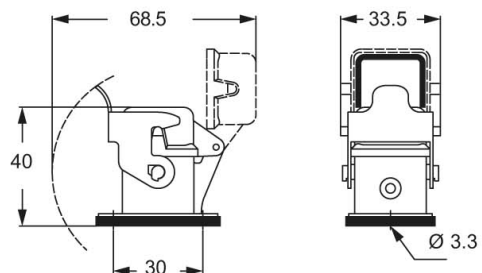

# CKAX 03 ILS

Custodia da incasso, serie CKA, con 1 leva, grandezza "21.21", per frutti presa, con guarnizione e coperchio metallico SELF-CLOSING

Descrizione prodotto		Proprietà dei materiali	
<b>Tipo prodotto</b>	Custodia da incasso	<b>Materiale principale</b>	Lega di zinco
<b>Serie</b>	CKA	<b>Altri materiali</b>	Leva: Acciaio inox Guarnizione: TPE
<b>Tipo chiusura</b>	Con 1 leva	<b>Colore</b>	Grigio RAL 7040
<b>Grandezza</b>	Grandezza "21.21"	<b>Conformità RoHS</b>	Conforme
<b>Ingresso cavo</b>	Senza ingresso cavo	<b>China RoHS - EFUP</b>	E
<b>Specifica</b>	Per frutti presa, con guarnizione e coperchio metallico SELF-CLOSING	<b>Sostanze REACH SVHC</b>	No
Dati tecnici		Approvazioni / Normative	
<b>Grado di protezione IP</b>	IP44 - IP66 / IP67 / IP69 con CKR 65 (D)	<b>UL</b>	ECBT2
Ulteriori dettagli tecnici		<b>cUL</b>	ECBT8
<b>Peso</b>	60,70 g	Informazioni commerciali	
<b>Temperature di esercizio (min, max)</b>	-40°C...+125°C	<b>Codice EAN13</b>	8015747002417
		<b>Classificazione ecl@ss</b>	27440202
		<b>Classificazione ETIM</b>	EC000437
		Caratteristiche imballaggio	
		<b>Lunghezza sottoimballo</b>	185,00 mm
		<b>Altezza sottoimballo</b>	40,00 mm
		<b>Profondità sottoimballo</b>	155,00 mm
		<b>Peso sottoimballo</b>	0,61 kg
		<b>Volume sottoimballo</b>	1,15 dm <sup>3</sup>
		<b>Descrizione sottoimballo</b>	Scatola cartone
		<b>Quantità sottoimballo</b>	10 pz
		<b>Codice EAN13 sottoimballo</b>	8015747002431

# CKAX 03 ILS

Disegni da catalogo

panel cut-out for enclosures, dimensions in mm

**CKA ILS**

**CKA ILSA**

**CKAX ILS**

**CKAX ILSA**

Note

Le misure indicate non sono impegnative e possono essere variate senza alcun preavviso.

---