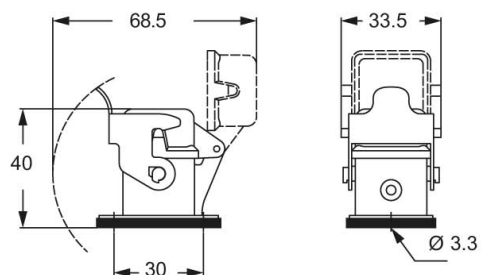

# CKAX 03 ILS

Custodia da incasso, serie CKA, con 1 leva, grandezza "21.21", per frutti presa, con guarnizione e coperchio metallico SELF-CLOSING

Descrizione prodotto		Proprietà dei materiali	
<b>Tipo prodotto</b>	Custodia da incasso	<b>Materiale principale</b>	Lega di zinco
<b>Serie</b>	CKA	<b>Altri materiali</b>	Leva: Acciaio inox Guarnizione: TPE
<b>Tipo chiusura</b>	Con 1 leva	<b>Colore</b>	Grigio RAL 7040
<b>Grandezza</b>	Grandezza "21.21"	<b>Conformità RoHS</b>	Conforme
<b>Ingresso cavo</b>	Senza ingresso cavo	<b>China RoHS - EFUP</b>	E
<b>Specifica</b>	Per frutti presa, con guarnizione e coperchio metallico SELF-CLOSING	<b>Sostanze REACH SVHC</b>	No
Dati tecnici		Approvazioni / Normative	
<b>Grado di protezione IP</b>	IP44 - IP66 / IP67 / IP69 con CKR 65 (D)	<b>UL</b>	ECBT2
Ulteriori dettagli tecnici		<b>cUL</b>	ECBT8
<b>Peso</b>	60,70 g	Informazioni commerciali	
<b>Temperature di esercizio (min, max)</b>	-40°C...+125°C	<b>Codice EAN13</b>	8015747002417
		<b>Classificazione ecl@ss</b>	27440202
		<b>Classificazione ETIM</b>	EC000437
		Caratteristiche imballaggio	
		<b>Lunghezza sottoimballo</b>	185,00 mm
		<b>Altezza sottoimballo</b>	40,00 mm
		<b>Profondità sottoimballo</b>	155,00 mm
		<b>Peso sottoimballo</b>	0,61 kg
		<b>Volume sottoimballo</b>	1,15 dm <sup>3</sup>
		<b>Descrizione sottoimballo</b>	Scatola cartone
		<b>Quantità sottoimballo</b>	10 pz
		<b>Codice EAN13 sottoimballo</b>	8015747002431

# CKAX 03 ILS

Disegni da catalogo

panel cut-out for enclosures, dimensions in mm

**CKA ILS**

**CKA ILSA**

**CKAX ILS**

**CKAX ILSA**

Note

Le misure indicate non sono impegnative e possono essere variate senza alcun preavviso.

---