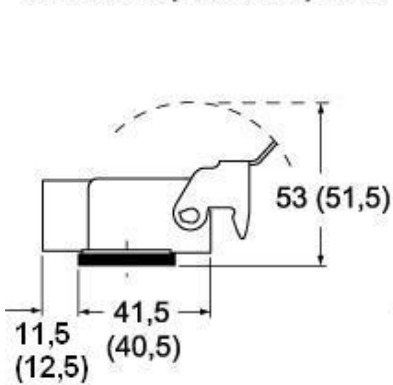

# CKAX 03 IAPS

Custodia da incasso ad angolo, serie CKA, con 1 leva, ingresso cavo Pg11, grandezza "21.21"

Descrizione prodotto	
<b>Tipo prodotto</b>	Custodia da incasso ad angolo
<b>Serie</b>	CKA
<b>Tipo chiusura</b>	Con 1 leva
<b>Grandezza</b>	Grandezza "21.21"
<b>Ingresso cavo</b>	Pg11
Dati tecnici	
<b>Grado di protezione IP</b>	IP44 - IP66 / IP67 / IP69 con CKR 65 (D)
Ulteriori dettagli tecnici	
<b>Peso</b>	72,00 g
<b>Temperature di esercizio (min, max)</b>	-40°C...+125°C

Proprietà dei materiali	
<b>Materiale principale</b>	Lega di zinco
<b>Altri materiali</b>	Leva: Acciaio inox Guarnizione: TPE
<b>Colore</b>	Grigio RAL 7040
<b>Conformità RoHS</b>	Conforme
<b>China RoHS - EFUP</b>	E
<b>Sostanze REACH SVHC</b>	No
Approvazioni / Normative	
<b>UL</b>	ECBT2
<b>cUL</b>	ECBT8
Informazioni commerciali	
<b>Codice EAN13</b>	8015747027571
Caratteristiche imballaggio	
<b>Lunghezza imballo</b>	450,00 mm
<b>Altezza imballo</b>	175,00 mm
<b>Profondità imballo</b>	230,00 mm
<b>Peso imballo</b>	8,29 kg
<b>Volume imballo</b>	18,11 dm <sup>3</sup>
<b>Descrizione imballo</b>	Scatola cartone
<b>Quantità imballo</b>	100 pz
<b>Codice EAN13 imballo</b>	8015747233866
<b>Lunghezza sottoimballo</b>	210,00 mm
<b>Altezza sottoimballo</b>	40,00 mm
<b>Profondità sottoimballo</b>	175,00 mm
<b>Peso sottoimballo</b>	0,83 kg
<b>Volume sottoimballo</b>	1,47 dm <sup>3</sup>
<b>Descrizione sottoimballo</b>	Scatola cartone
<b>Quantità sottoimballo</b>	10 pz
<b>Codice EAN13 sottoimballo</b>	8015747027588

# CKAX 03 IAPS

Disegni da catalogo

Disegni da catalogo

CKA IA

CKAX IA

CKA IAPS (CKA APS) MKA - IAP (MKA AP)

CKAX IAPS (CKAX APS) - MKAX IAP (MKAX AP)

Note

Le misure indicate non sono impegnative e possono essere variate senza alcun preavviso.

---