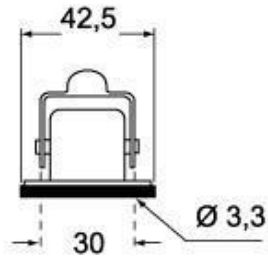

Disegni da catalogo

Disegni da catalogo

CKA IA