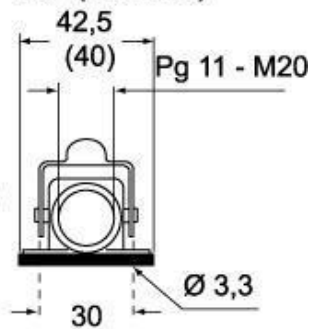

Proprietà dei materiali	
<b>Materiale principale</b>	Lega di zinco
<b>Altri materiali</b>	Leva: Acciaio inox Guarnizione: TPE
<b>Colore</b>	Grigio RAL 7040
<b>Conformità RoHS</b>	Conforme
<b>China RoHS - EFUP</b>	E
<b>Sostanze REACH SVHC</b>	No
Approvazioni / Normative	
<b>UL</b>	ECBT2
<b>cUL</b>	ECBT8
Informazioni commerciali	
<b>Codice EAN13</b>	8015747027571
Caratteristiche imballaggio	
<b>Lunghezza imballo</b>	450,00 mm
<b>Altezza imballo</b>	175,00 mm
<b>Profondità imballo</b>	230,00 mm
<b>Peso imballo</b>	8,29 kg
<b>Volume imballo</b>	18,11 dm <sup>3</sup>
<b>Descrizione imballo</b>	Scatola cartone
<b>Quantità imballo</b>	100 pz
<b>Codice EAN13 imballo</b>	8015747233866
<b>Lunghezza sottoimballo</b>	210,00 mm
<b>Altezza sottoimballo</b>	40,00 mm
<b>Profondità sottoimballo</b>	175,00 mm
<b>Peso sottoimballo</b>	0,83 kg
<b>Volume sottoimballo</b>	1,47 dm <sup>3</sup>
<b>Descrizione sottoimballo</b>	Scatola cartone
<b>Quantità sottoimballo</b>	10 pz
<b>Codice EAN13 sottoimballo</b>	8015747027588

# CKAX 03 IAPS

Disegni da catalogo

Disegni da catalogo

CKA IA

CKAX IA

CKA IAPS (CKA APS) MKA - IAP (MKA AP)

CKAX IAPS (CKAX APS) - MKAX IAP (MKAX AP)

Note