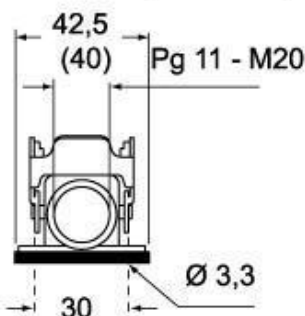

Proprietà dei materiali	
<b>Materiale principale</b>	Lega di zinco
<b>Altri materiali</b>	Leva: Acciaio inox Guarnizione: TPE
<b>Colore</b>	Grigio RAL 7040
<b>Conformità RoHS</b>	Conforme
<b>China RoHS - EFUP</b>	E
<b>Sostanze REACH SVHC</b>	No
Approvazioni / Normative	
<b>UL</b>	ECBT2
<b>cUL</b>	ECBT8
Informazioni commerciali	
<b>Codice EAN13</b>	8015747027571
Caratteristiche imballaggio	
<b>Lunghezza imballo</b>	450,00 mm
<b>Altezza imballo</b>	175,00 mm
<b>Profondità imballo</b>	230,00 mm
<b>Peso imballo</b>	8,29 kg
<b>Volume imballo</b>	18,11 dm <sup>3</sup>
<b>Descrizione imballo</b>	Scatola cartone
<b>Quantità imballo</b>	100 pz
<b>Codice EAN13 imballo</b>	8015747233866
<b>Lunghezza sottoimballo</b>	210,00 mm
<b>Altezza sottoimballo</b>	40,00 mm
<b>Profondità sottoimballo</b>	175,00 mm
<b>Peso sottoimballo</b>	0,83 kg
<b>Volume sottoimballo</b>	1,47 dm <sup>3</sup>
<b>Descrizione sottoimballo</b>	Scatola cartone
<b>Quantità sottoimballo</b>	10 pz
<b>Codice EAN13 sottoimballo</b>	8015747027588

# CKAX 03 IAPS

Disegni da catalogo

Disegni da catalogo

CKA IA

CKAX IA

CKA IAPS (CKA APS) MKA - IAP (MKA AP)

CKAX IAPS (CKAX APS) - MKAX IAP (MKAX AP)

Note