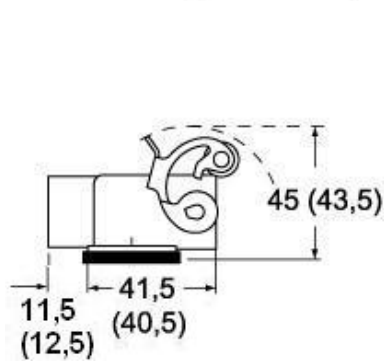

# CKAX 03 IAPS

Custodia da incasso ad angolo, serie CKA, con 1 leva, ingresso cavo Pg11, grandezza "21.21"

Descrizione prodotto	
<b>Tipo prodotto</b>	Custodia da incasso ad angolo
<b>Serie</b>	CKA
<b>Tipo chiusura</b>	Con 1 leva
<b>Grandezza</b>	Grandezza "21.21"
<b>Ingresso cavo</b>	Pg11
Dati tecnici	
<b>Grado di protezione IP</b>	IP44 - IP66 / IP67 / IP69 con CKR 65 (D)
Ulteriori dettagli tecnici	
<b>Peso</b>	72,00 g
<b>Temperature di esercizio (min, max)</b>	-40°C...+125°C

Proprietà dei materiali	
<b>Materiale principale</b>	Lega di zinco
<b>Altri materiali</b>	Leva: Acciaio inox Guarnizione: TPE
<b>Colore</b>	Grigio RAL 7040
<b>Conformità RoHS</b>	Conforme
<b>China RoHS - EFUP</b>	E
<b>Sostanze REACH SVHC</b>	No
Approvazioni / Normative	
<b>UL</b>	ECBT2
<b>cUL</b>	ECBT8
Informazioni commerciali	
<b>Codice EAN13</b>	8015747027571
Caratteristiche imballaggio	
<b>Lunghezza imballo</b>	450,00 mm
<b>Altezza imballo</b>	175,00 mm
<b>Profondità imballo</b>	230,00 mm
<b>Peso imballo</b>	8,29 kg
<b>Volume imballo</b>	18,11 dm <sup>3</sup>
<b>Descrizione imballo</b>	Scatola cartone
<b>Quantità imballo</b>	100 pz
<b>Codice EAN13 imballo</b>	8015747233866
<b>Lunghezza sottoimballo</b>	210,00 mm
<b>Altezza sottoimballo</b>	40,00 mm
<b>Profondità sottoimballo</b>	175,00 mm
<b>Peso sottoimballo</b>	0,83 kg
<b>Volume sottoimballo</b>	1,47 dm <sup>3</sup>
<b>Descrizione sottoimballo</b>	Scatola cartone
<b>Quantità sottoimballo</b>	10 pz
<b>Codice EAN13 sottoimballo</b>	8015747027588

# CKAX 03 IAPS

Disegni da catalogo

Disegni da catalogo

CKA IA

CKAX IA

CKA IAPS (CKA APS) MKA - IAP (MKA AP)

CKAX IAPS (CKAX APS) - MKAX IAP (MKAX AP)

Note

Le misure indicate non sono impegnative e possono essere variate senza alcun preavviso.

---