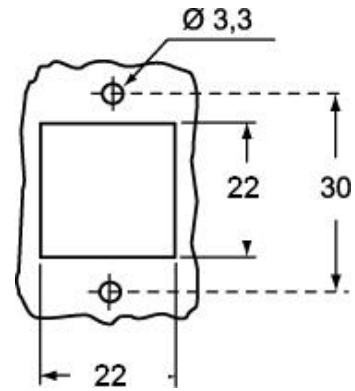

Codice articolo

CKAX 03 IAPS

Disegni da catalogo

Disegni da catalogo

CKA IA