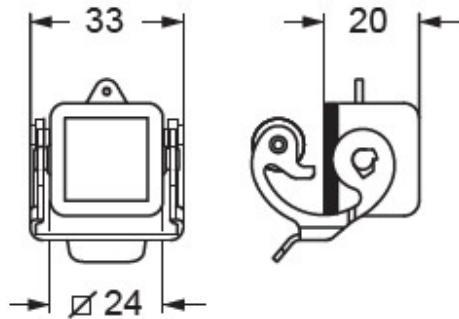

Codice articolo

CKAX 03 CX

Coperchio, serie CKA, con 1 leva, grandezza "21.21", per frutti presa, con guarnizione e asola

Descrizione prodotto	
Tipo prodotto	Coperchio
Serie	CKA
Tipo chiusura	Con 1 leva
Grandezza	Grandezza "21.21"
Specifica	Per frutti presa, con guarnizione e asola
Dati tecnici	
Grado di protezione IP	IP44 - IP66 / IP67 / IP69 con CKR 65 (D)
Ulteriori dettagli tecnici	
Peso	31,00 g
Temperature di esercizio (min, max)	-40°C...+125°C

Proprietà dei materiali	
Materiale principale	Lega di zinco
Altri materiali	Leva: Poliammide (PA) Guarnizioni: NBR Asola: Nylon, ottone zincato
Colore	Grigio RAL 7040
Conformità RoHS	Conforme
China RoHS - EFUP	E
Sostanze REACH SVHC	No
Approvazioni / Normative	
UL	ECBT2
cUL	ECBT8
Informazioni commerciali	
Codice EAN13	8015747027472
Classificazione ecl@ss	27440208
Classificazione ETIM	EC002314
Caratteristiche imballaggio	
Lunghezza imballo	330,00 mm
Altezza imballo	230,00 mm
Profondità imballo	205,00 mm
Peso imballo	3,77 kg
Volume imballo	15,56 dm ³
Descrizione imballo	Scatola cartone
Quantità imballo	100 pz
Codice EAN13 imballo	8015747258470
Lunghezza sottoimballo	185,00 mm
Altezza sottoimballo	40,00 mm
Profondità sottoimballo	155,00 mm
Peso sottoimballo	0,38 kg
Volume sottoimballo	1,15 dm ³
Descrizione sottoimballo	Scatola cartone
Quantità sottoimballo	10 pz
Codice EAN13 sottoimballo	8015747027489

Codice articolo

CKAX 03 CX

Disegni da catalogo

Note

Le misure indicate non sono impegnative e possono essere variate senza alcun preavviso.
