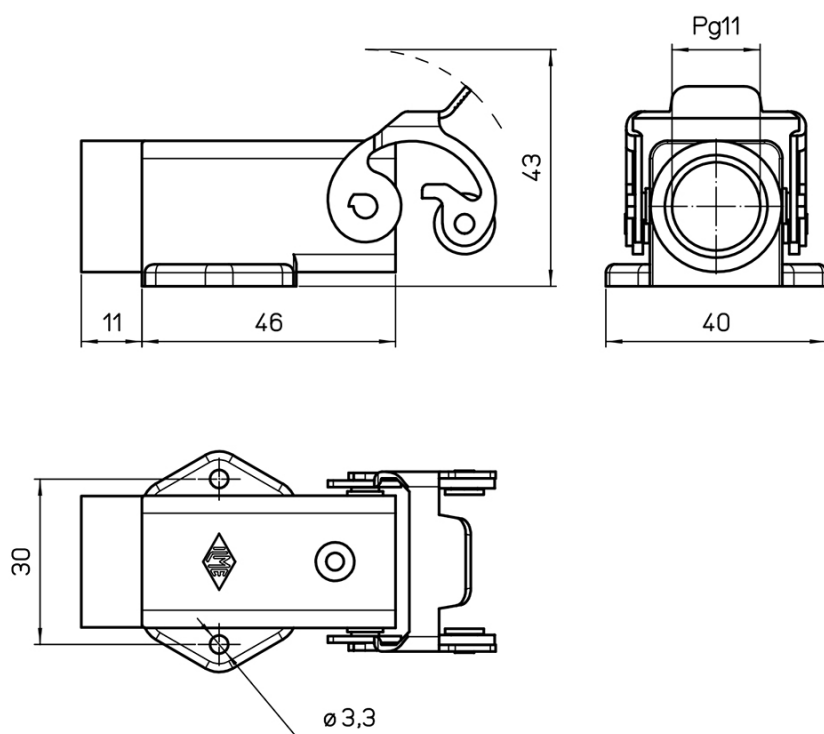

Codice articolo

CKAX 03 APS

Custodia da parete ad angolo, serie CKA, con 1 leva, ingresso cavo Pg11 con uscita pressacavo, grandezza "21.21", con foro incasso chiuso

Descrizione prodotto	
Tipo prodotto	Custodia da parete ad angolo
Serie	CKA
Tipo chiusura	Con 1 leva
Grandezza	Grandezza "21.21"
Ingresso cavo	Con ingresso cavo Pg11
Specifica	Con foro incasso chiuso
Dati tecnici	
Grado di protezione IP	IP44 - IP66 / IP67 / IP69 con CKR 65 (D)
Ulteriori dettagli tecnici	
Peso	73,30 g
Temperature di esercizio (min, max)	-40°C...+125°C

Proprietà dei materiali	
Materiale principale	Lega di zinco
Altri materiali	Leva: Acciaio inox
Colore	Grigio RAL 7040
Conformità RoHs	Conforme
China RoHs - EFUP	E
Sostanze REACH SVHC	No
Approvazioni / Normative	
UL	ECBT2
cUL	ECBT8
Informazioni commerciali	
Codice EAN13	8015747027458
Caratteristiche imballaggio	
Lunghezza imballo	450,00 mm
Altezza imballo	175,00 mm
Profondità imballo	230,00 mm
Peso imballo	8,45 kg
Volume imballo	18,11 dm ³
Descrizione imballo	Scatola cartone
Quantità imballo	100 pz
Codice EAN13 imballo	8015747233873
Lunghezza sottoimballo	210,00 mm
Altezza sottoimballo	40,00 mm
Profondità sottoimballo	175,00 mm
Peso sottoimballo	0,85 kg
Volume sottoimballo	1,47 dm ³
Descrizione sottoimballo	Scatola cartone
Quantità sottoimballo	10 pz
Codice EAN13 sottoimballo	8015747027465

Codice articolo

CKAX 03 APS

Disegni da catalogo

Note

Le misure indicate non sono impegnative e possono essere variate senza alcun preavviso.