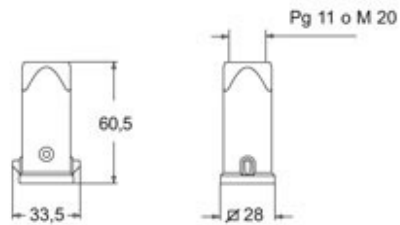

Codice articolo

CKAW 03 VA

Disegni da catalogo

CKAW V MKAW V

CKAW VA MKAW VA