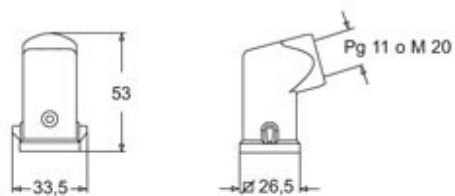

CKAXW VG MKAXW VG