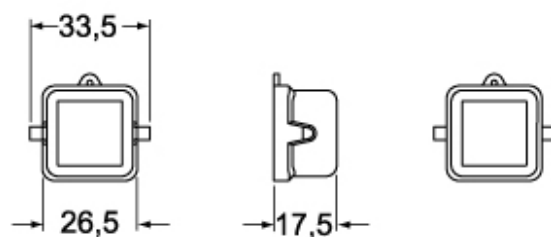

Codice articolo

CKAW 03 CA

Coperchio, serie W-TYPE, con 2 piolini, grandezza "21.21", per frutti spina

Descrizione prodotto		Proprietà dei materiali	
Tipo prodotto	Coperchio	Materiale principale	Lega di zinco
Serie	W-TYPE	Colore	Grigio RAL 7040
Tipo chiusura	Con 2 piolini	Conformità RoHs	Conforme
Grandezza	Grandezza "21.21"	China RoHs - EFUP	E
Specifica	Per frutti spina	Sostanze REACH SVHC	No
Ulteriori dettagli tecnici		Approvazioni / Normative	
Peso	13,00 g	Certificazioni	DNV, BV
Temperature di esercizio (min, max)	-40°C...+125°C	UL	ECBT2
		cUL	ECBT8
		Informazioni commerciali	
		Codice EAN13	8015747244374
		Caratteristiche imballaggio	
		Lunghezza imballo	220,00 mm
		Altezza imballo	130,00 mm
		Profondità imballo	240,00 mm
		Peso imballo	1,40 kg
		Volume imballo	6,86 dm ³
		Descrizione imballo	Scatola cartone
		Quantità imballo	100 pz
		Codice EAN13 imballo	8015747244480
		Peso sottoimballo	0,14 kg
		Descrizione sottoimballo	Scatola cartone
		Quantità sottoimballo	10 pz
		Codice EAN13 sottoimballo	8015747244497

Codice articolo

CKAW 03 CA

Disegni da catalogo

CKA C

CKA CA

CKAX CX

CKAX CXA

Note