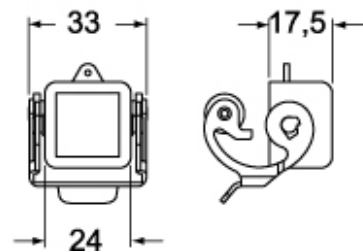

Codice articolo

CKAW 03 CA

Coperchio, serie W-TYPE, con 2 piolini, grandezza "21.21", per frutti spina

Descrizione prodotto		Proprietà dei materiali	
Tipo prodotto	Coperchio	Materiale principale	Lega di zinco
Serie	W-TYPE	Colore	Grigio RAL 7040
Tipo chiusura	Con 2 piolini	Conformità RoHs	Conforme
Grandezza	Grandezza "21.21"	China RoHs - EFUP	E
Specifica	Per frutti spina	Sostanze REACH SVHC	No
Ulteriori dettagli tecnici		Approvazioni / Normative	
Peso	13,00 g	Certificazioni	DNV, BV
Temperature di esercizio (min, max)	-40°C...+125°C	UL	ECBT2
		cUL	ECBT8
		Informazioni commerciali	
		Codice EAN13	8015747244374
		Caratteristiche imballaggio	
		Lunghezza imballo	220,00 mm
		Altezza imballo	130,00 mm
		Profondità imballo	240,00 mm
		Peso imballo	1,40 kg
		Volume imballo	6,86 dm ³
		Descrizione imballo	Scatola cartone
		Quantità imballo	100 pz
		Codice EAN13 imballo	8015747244480
		Peso sottoimballo	0,14 kg
		Descrizione sottoimballo	Scatola cartone
		Quantità sottoimballo	10 pz
		Codice EAN13 sottoimballo	8015747244497

Codice articolo

CKAW 03 CA

Disegni da catalogo

CKA C

CKA CA

CKAX CX

CKAX CXA

Note

Le misure indicate non sono impegnative e possono essere variate senza alcun preavviso.