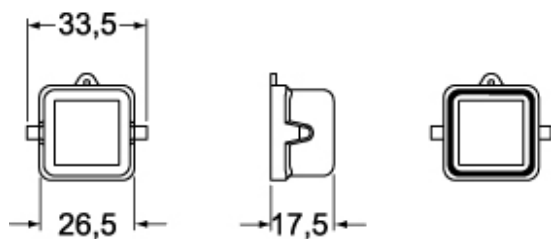

Codice articolo

CKAW 03 CA

Coperchio, serie W-TYPE, con 2 piolini, grandezza "21.21", per frutti spina

Descrizione prodotto		Proprietà dei materiali	
Tipo prodotto	Coperchio	Materiale principale	Lega di zinco
Serie	W-TYPE	Colore	Grigio RAL 7040
Tipo chiusura	Con 2 piolini	Conformità RoHs	Conforme
Grandezza	Grandezza "21.21"	China RoHs - EFUP	E
Specifica	Per frutti spina	Sostanze REACH SVHC	No
Ulteriori dettagli tecnici		Approvazioni / Normative	
Peso	13,00 g	Certificazioni	DNV, BV
Temperature di esercizio (min, max)	-40°C...+125°C	UL	ECBT2
		cUL	ECBT8
		Informazioni commerciali	
		Codice EAN13	8015747244374
		Caratteristiche imballaggio	
		Lunghezza imballo	220,00 mm
		Altezza imballo	130,00 mm
		Profondità imballo	240,00 mm
		Peso imballo	1,40 kg
		Volume imballo	6,86 dm ³
		Descrizione imballo	Scatola cartone
		Quantità imballo	100 pz
		Codice EAN13 imballo	8015747244480
		Peso sottoimballo	0,14 kg
		Descrizione sottoimballo	Scatola cartone
		Quantità sottoimballo	10 pz
		Codice EAN13 sottoimballo	8015747244497

Codice articolo

CKAW 03 CA

Disegni da catalogo

CKA C

CKA CA

CKAX CX

CKAX CXA

Note