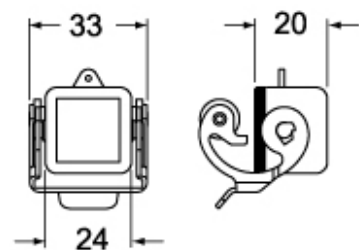

Codice articolo

CKAW 03 CA

Coperchio, serie W-TYPE, con 2 piolini, grandezza "21.21", per frutti spina

Descrizione prodotto		Proprietà dei materiali	
Tipo prodotto	Coperchio	Materiale principale	Lega di zinco
Serie	W-TYPE	Colore	Grigio RAL 7040
Tipo chiusura	Con 2 piolini	Conformità RoHs	Conforme
Grandezza	Grandezza "21.21"	China RoHs - EFUP	E
Specifica	Per frutti spina	Sostanze REACH SVHC	No
Ulteriori dettagli tecnici		Approvazioni / Normative	
Peso	13,00 g	Certificazioni	DNV, BV
Temperature di esercizio (min, max)	-40°C...+125°C	UL	ECBT2
		cUL	ECBT8
		Informazioni commerciali	
		Codice EAN13	8015747244374
		Caratteristiche imballaggio	
		Lunghezza imballo	220,00 mm
		Altezza imballo	130,00 mm
		Profondità imballo	240,00 mm
		Peso imballo	1,40 kg
		Volume imballo	6,86 dm ³
		Descrizione imballo	Scatola cartone
		Quantità imballo	100 pz
		Codice EAN13 imballo	8015747244480
		Peso sottoimballo	0,14 kg
		Descrizione sottoimballo	Scatola cartone
		Quantità sottoimballo	10 pz
		Codice EAN13 sottoimballo	8015747244497

Codice articolo

CKAW 03 CA

Disegni da catalogo

CKA C

CKA CA

CKAX CX

CKAX CXA

Note

Le misure indicate non sono impegnative e possono essere variate senza alcun preavviso.