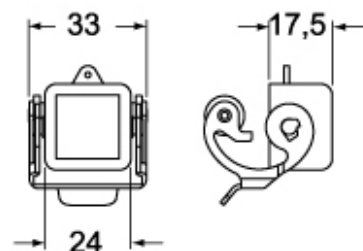

Codice articolo

CKAW 03 C

Coperchio, serie W-TYPE, con 2 piolini, grandezza "21.21", per frutti presa, con guarnizione e occhio

Descrizione prodotto		Proprietà dei materiali	
Tipo prodotto	Coperchio	Materiale principale	Lega di zinco
Serie	W-TYPE	Colore	Grigio RAL 7040
Tipo chiusura	Con 2 piolini	Conformità RoHs	Conforme
Grandezza	Grandezza "21.21"	China RoHs - EFUP	E
Specifica	Per frutti presa, con guarnizione e occhio	Sostanze REACH SVHC	No
Ulteriori dettagli tecnici		Approvazioni / Normative	
Peso	9,50 g	Certificazioni	DNV, BV
Temperature di esercizio (min, max)	-40°C...+125°C	UL	ECBT2
		cUL	ECBT8
		Informazioni commerciali	
		Codice EAN13	8015747178655
		Caratteristiche imballaggio	
		Peso sottoimballo	0,10 kg
		Descrizione sottoimballo	Sacchetto
		Quantità sottoimballo	10 pz
		Codice EAN13 sottoimballo	8015747137027

Codice articolo

CKAW 03 C

Disegni da catalogo

CKA C

CKA CA

CKAX CX

CKAX CXA

Note

Le misure indicate non sono impegnative e possono essere variate senza alcun preavviso.