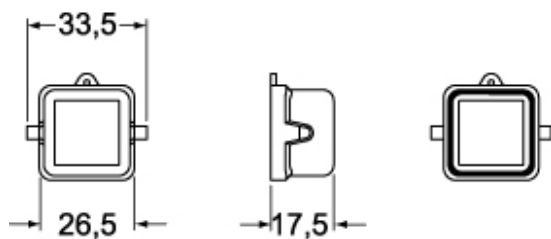

Codice articolo

CKAW 03 C

Coperchio, serie W-TYPE, con 2 piolini, grandezza "21.21", per frutti presa, con guarnizione e occhio

Descrizione prodotto		Proprietà dei materiali	
Tipo prodotto	Coperchio	Materiale principale	Lega di zinco
Serie	W-TYPE	Colore	Grigio RAL 7040
Tipo chiusura	Con 2 piolini	Conformità RoHs	Conforme
Grandezza	Grandezza "21.21"	China RoHs - EFUP	E
Specifica	Per frutti presa, con guarnizione e occhio	Sostanze REACH SVHC	No
Ulteriori dettagli tecnici		Approvazioni / Normative	
Peso	9,50 g	Certificazioni	DNV, BV
Temperature di esercizio (min, max)	-40°C...+125°C	UL	ECBT2
		cUL	ECBT8
		Informazioni commerciali	
		Codice EAN13	8015747178655
		Caratteristiche imballaggio	
		Peso sottoimballo	0,10 kg
		Descrizione sottoimballo	Sacchetto
		Quantità sottoimballo	10 pz
		Codice EAN13 sottoimballo	8015747137027

Codice articolo

CKAW 03 C

Disegni da catalogo

CKA C

CKA CA

CKAX CX

CKAX CXA

Note