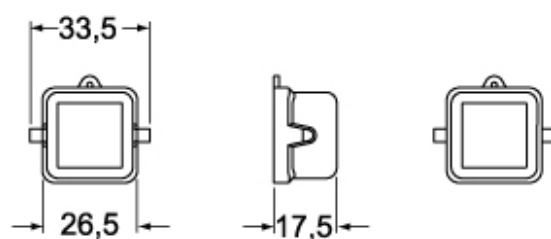

Codice articolo

CKAW 03 C

Coperchio, serie W-TYPE, con 2 piolini, grandezza "21.21", per frutti presa, con guarnizione e occhio

Descrizione prodotto		Proprietà dei materiali	
Tipo prodotto	Coperchio	Materiale principale	Lega di zinco
Serie	W-TYPE	Colore	Grigio RAL 7040
Tipo chiusura	Con 2 piolini	Conformità RoHs	Conforme
Grandezza	Grandezza "21.21"	China RoHs - EFUP	E
Specifica	Per frutti presa, con guarnizione e occhio	Sostanze REACH SVHC	No
Ulteriori dettagli tecnici		Approvazioni / Normative	
Peso	9,50 g	Certificazioni	DNV, BV
Temperature di esercizio (min, max)	-40°C...+125°C	UL	ECBT2
		cUL	ECBT8
		Informazioni commerciali	
		Codice EAN13	8015747178655
		Caratteristiche imballaggio	
		Peso sottoimballo	0,10 kg
		Descrizione sottoimballo	Sacchetto
		Quantità sottoimballo	10 pz
		Codice EAN13 sottoimballo	8015747137027

Codice articolo

CKAW 03 C

Disegni da catalogo

CKA C

CKA CA

CKAX CX

CKAX CXA

Note