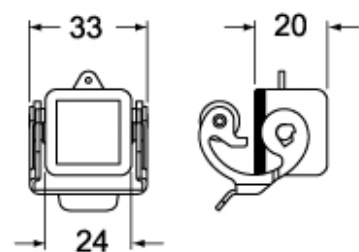

Codice articolo

CKAW 03 C

Coperchio, serie W-TYPE, con 2 piolini, grandezza "21.21", per frutti presa, con guarnizione e occhio

Descrizione prodotto		Proprietà dei materiali	
Tipo prodotto	Coperchio	Materiale principale	Lega di zinco
Serie	W-TYPE	Colore	Grigio RAL 7040
Tipo chiusura	Con 2 piolini	Conformità RoHs	Conforme
Grandezza	Grandezza "21.21"	China RoHs - EFUP	E
Specifica	Per frutti presa, con guarnizione e occhio	Sostanze REACH SVHC	No
Ulteriori dettagli tecnici		Approvazioni / Normative	
Peso	9,50 g	Certificazioni	DNV, BV
Temperature di esercizio (min, max)	-40°C...+125°C	UL	ECBT2
		cUL	ECBT8
		Informazioni commerciali	
		Codice EAN13	8015747178655
		Caratteristiche imballaggio	
		Peso sottoimballo	0,10 kg
		Descrizione sottoimballo	Sacchetto
		Quantità sottoimballo	10 pz
		Codice EAN13 sottoimballo	8015747137027

Codice articolo

CKAW 03 C

Disegni da catalogo

CKA C

CKA CA

CKAX CX

CKAX CXA

Note

Le misure indicate non sono impegnative e possono essere variate senza alcun preavviso.