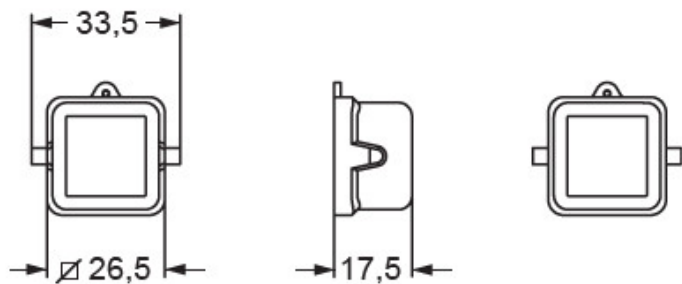

Codice articolo

CKA 03 CA

Coperchio, serie CKA, con 2 piolini, grandezza "21.21", per frutti spina, con occhiello

Descrizione prodotto		Proprietà dei materiali	
Tipo prodotto	Coperchio	Materiale principale	Lega di zinco
Serie	CKA	Altri materiali	Occhiello: Nylon, ottone zincato
Tipo chiusura	Con 2 piolini	Colore	Grigio RAL 7040
Grandezza	Grandezza "21.21"	Conformità RoHs	Conforme
Specifica	Per frutti spina, con occhiello	China RoHs - EFUP	E
Dati tecnici		Sostanze REACH SVHC	No
Grado di protezione IP	IP44 - IP66 / IP67 / IP69 con CKR 65 (D)	Approvazioni / Normative	
Ulteriori dettagli tecnici		UL	ECBT2
Peso	9,00 g	cUL	ECBT8
Temperature di esercizio (min, max)	-40°C...+125°C	Informazioni commerciali	
		Codice EAN13	8015747026888
		Classificazione ecl@ss	27440208
		Classificazione ETIM	EC002314
		Caratteristiche imballaggio	
		Lunghezza imballo	220,00 mm
		Altezza imballo	130,00 mm
		Profondità imballo	240,00 mm
		Peso imballo	1,15 kg
		Volume imballo	6,86 dm ³
		Descrizione imballo	Scatola cartone
		Quantità imballo	100 pz
		Codice EAN13 imballo	8015747234214
		Peso sottoimballo	0,12 kg
		Descrizione sottoimballo	Scatola cartone
		Quantità sottoimballo	10 pz
		Codice EAN13 sottoimballo	8015747026895

Codice articolo

CKA 03 CA

Disegni da catalogo

Note

Le misure indicate non sono impegnative e possono essere variate senza alcun preavviso.
